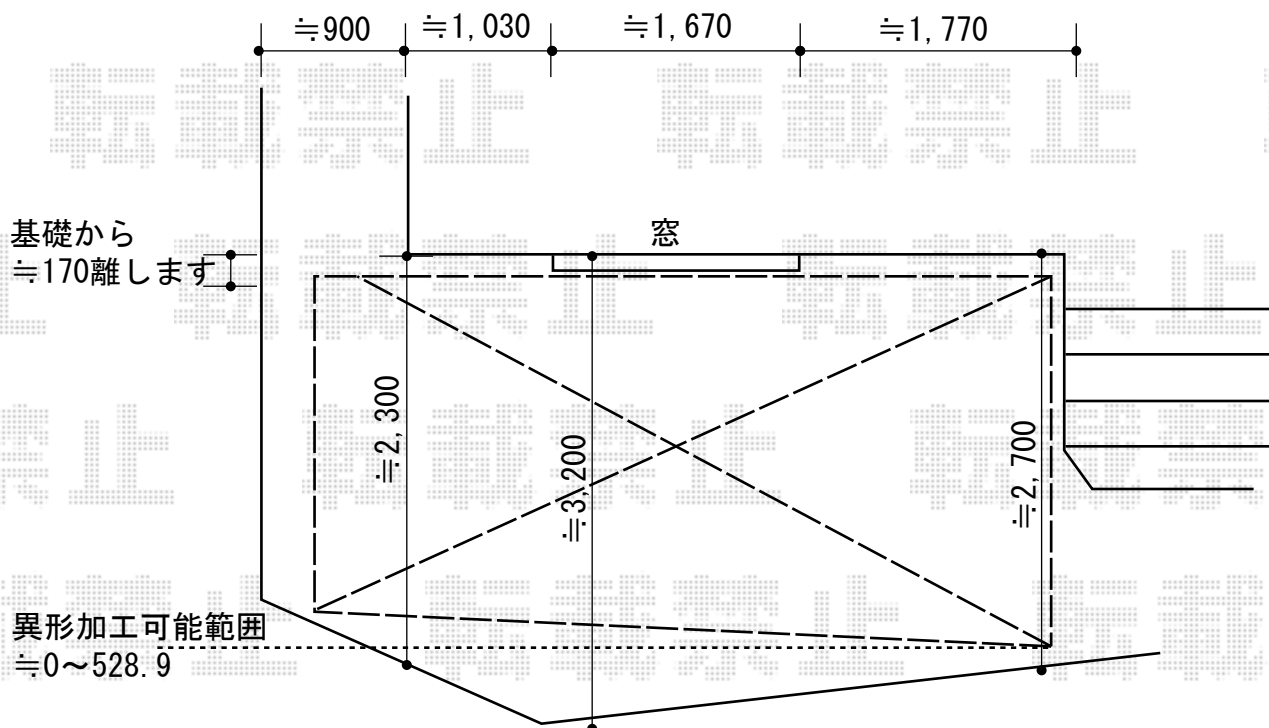

カーポート 施工概略図

YKK AP エフルージュグラン 積雪~20cm対応
幅= 2,423mm 奥行= 5,052mm 色: ブラウン
屋根材: 熱線遮断ポリカーボネート (アースブルーマット調)
柱仕様: ハイーフ柱仕様 (有効高 約2,350mm)

YKK AP エフルージュグラン 変形敷地対応セット
斜め切詰め用前枠: (色: ブラウン)

2019-3-591134

担当者

木挽