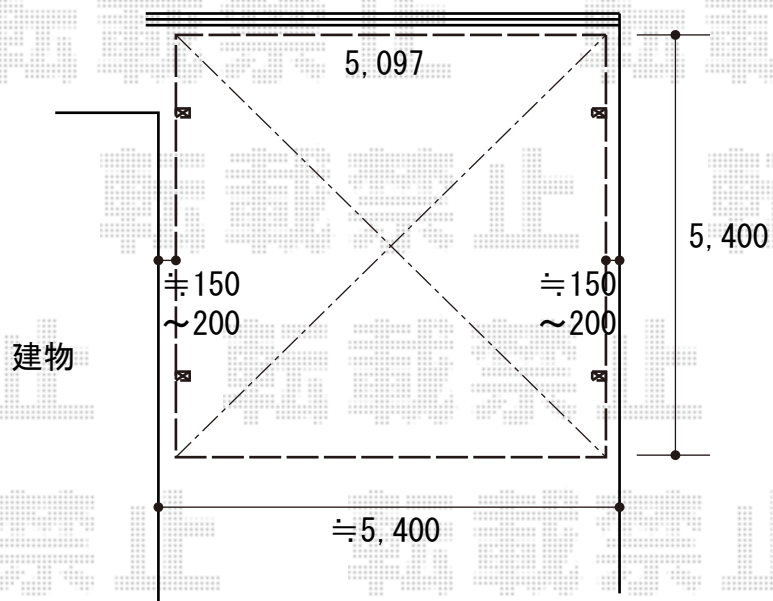

# カーポート施工概略図

YKK AP レイナツインポートグラン 積雪~20cm対応  
幅= 5,097mm  
奥行= 5,400mm  
色 : プラチナステン  
屋根材 : 熱線遮断ポリカーボネート(クリアマット)  
柱仕様 : ハイルフ柱仕様 (有効高 約2,350mm)

2019-3-591210

担当者

木挽