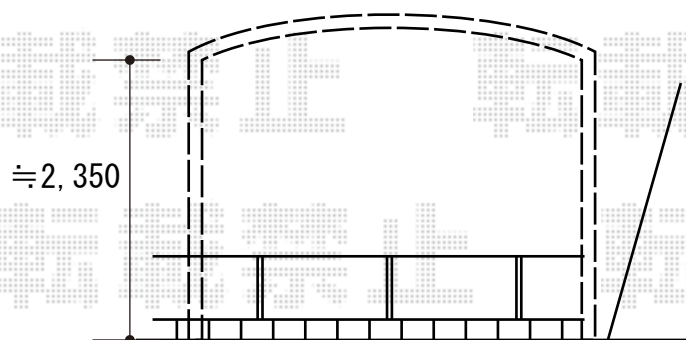

# カーポート施工概略図

YKK AP レイナツインポートグラン 積雪~20cm対応  
幅= 5,097mm  
奥行= 5,400mm  
色 : プラチナステン  
屋根材 : 熱線遮断ポリカーボネート(クリアマット)  
柱仕様 : ハイルフ柱仕様 (有効高 約2,350mm)

2019-3-591210

担当者

木挽