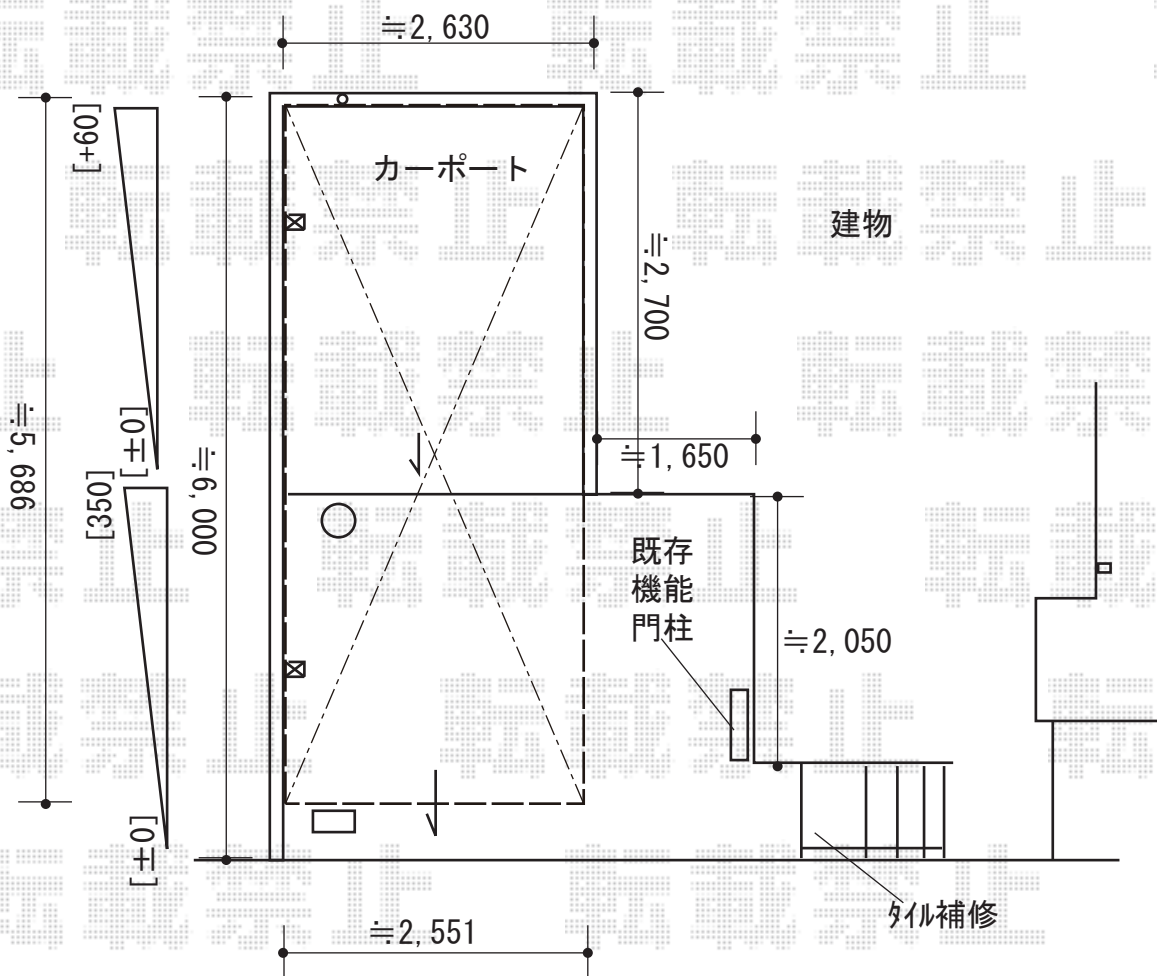

カーポート+門扉 施工概略図

LIXIL ネスカR (ラウンドスタイル) 積雪~20cm対応

幅= 2,551mm

奥行= 5,686mm

色: シャイングレー

屋根材: 熱線吸収ポリカーボネート (クリアマットS・すりガラス調)

柱仕様: ロング柱28仕様 (有効高 約2,800mm) ×1本+ロング柱25仕様 (有効高 約2,500mm) ×1本

※納まりはイメージです。