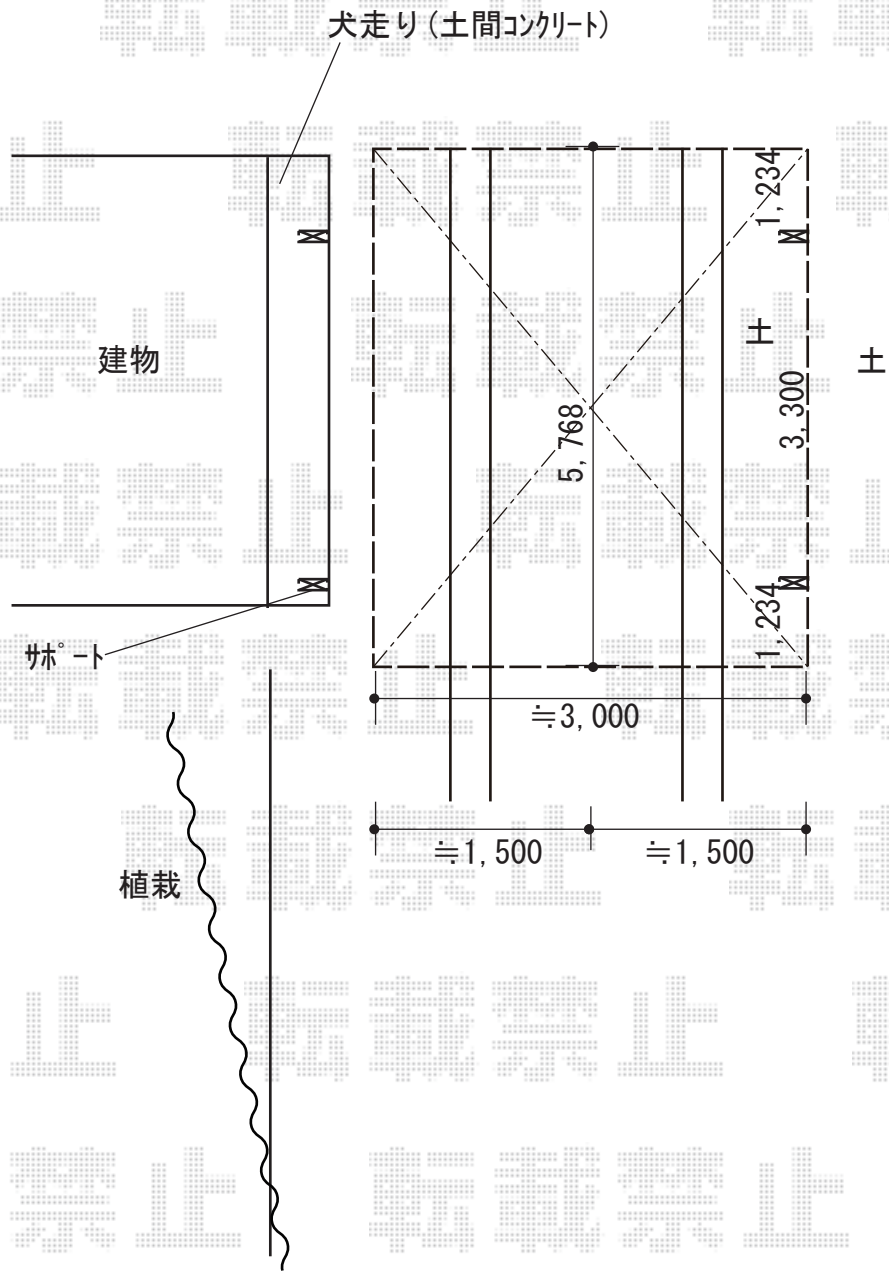

カーポート 施工概略図

YKK AP レイナポートグラン 積雪～20cm対応
 幅= 3,000mm
 奥行= 5,768mm
 色： プラチナステン
 屋根材： 熱線遮断ポリカーボネート（アースブルーマット調）
 柱仕様： 標準柱仕様（有効高 約2,000mm）

YKK AP レイナポートグラン 着脱式サポート（屋根ふき材補強部品入り）
 着脱式サポート：（標準・ハイルーフ兼用）2本入り×1セット
 着脱式サポート色： プラチナステン
 屋根ふき材補強部品：（8個入り）×1セット
 屋根ふき材補強部品色： カームブラック*1色のみ