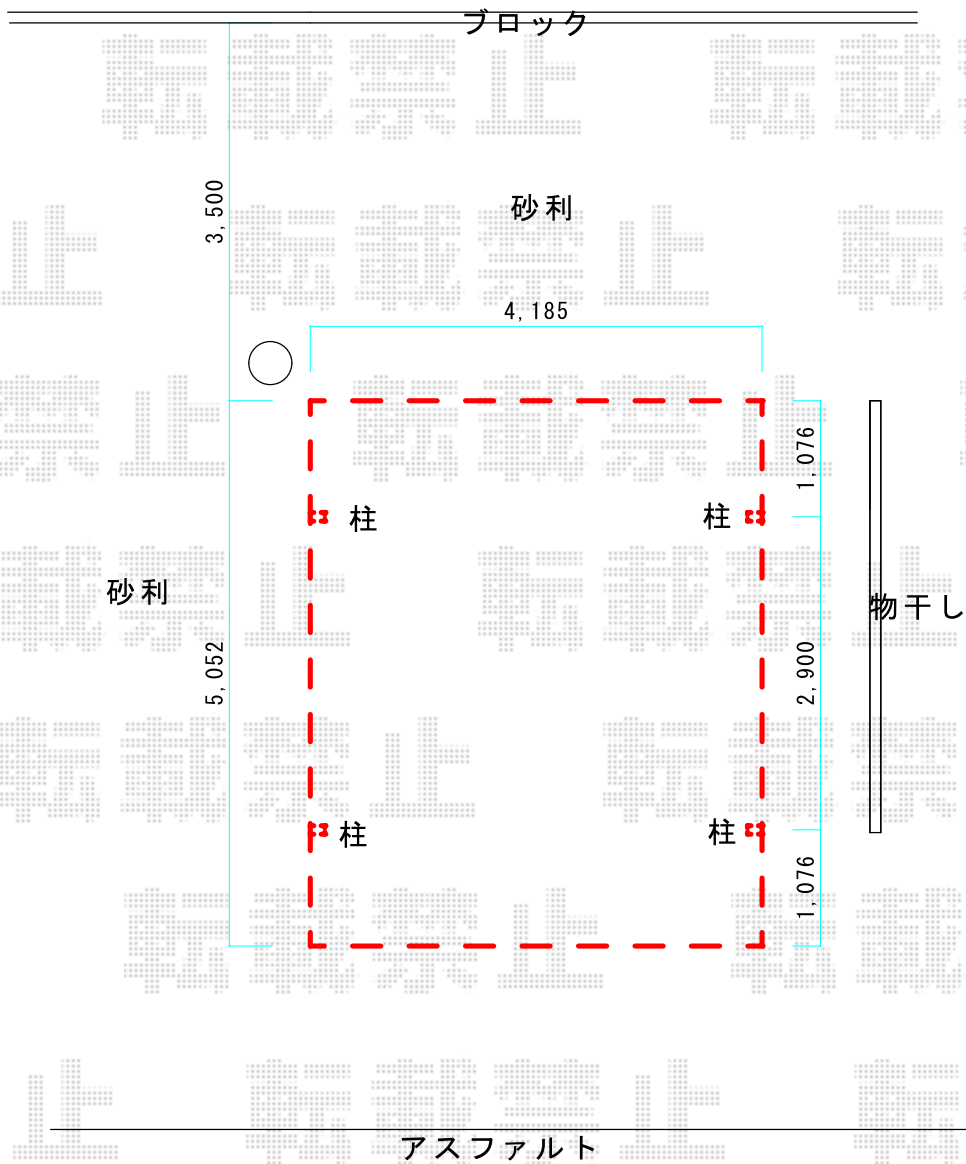

# カーポート施工概略図

YKK AP レイナツインポートグラン 積雪~20cm対応  
 幅= 4,185mm  
 奥行= 5,052mm  
 色： プラチナステン  
 屋根材： 熱線遮断ポリカーボネート(クリアマット)  
 柱仕様： 標準柱仕様 (有効高 約2,000mm)

2019-3-591268

担当者

木挽