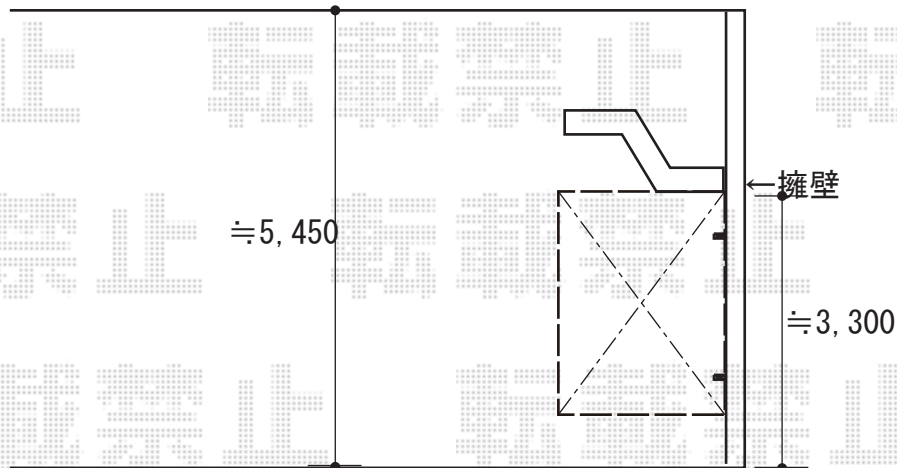

サイクルポート 施工概略図

LIXIL ネスカFミニ (フラットスタイル) 積雪~20cm対応

幅= 2,096mm

奥行= 2,911mm(4台~7台用)

色: オータムブラウン

屋根材: ポリカーボネート (クリアブルー)

柱仕様: ロング柱仕様 (有効高 約2,500mm)

LIXIL ネスカFミニ サイドパネル 1段

奥行サイズ: 29用

高さ= 500/1段

色: オータムブラウン

パネル材: ポリカーボネート (クリアブルー)

柱仕様: ロング柱仕様

2019-3-591322

担当者

村上 (公)