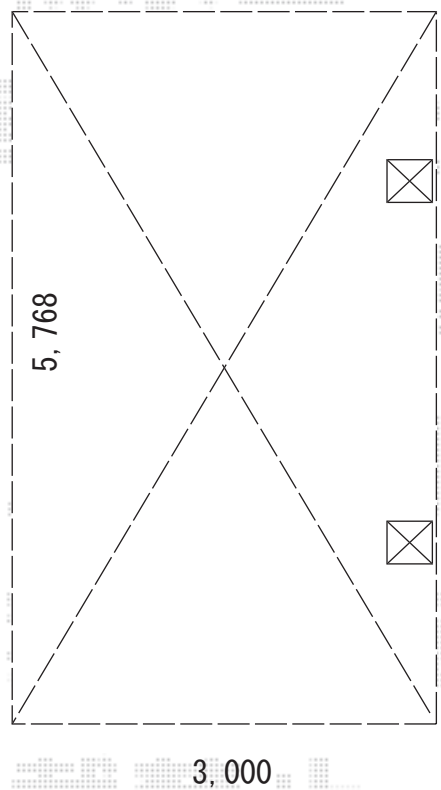

カーポート 施工概略図

YKK AP レイナポートグラン 積雪～20cm対応

幅= 3,000mm

奥行= 5,768mm

色： プラチナステン

屋根材： 熱線遮断ポリカーボネート(クリアマット)

柱仕様： ハイルフ柱仕様 (有効高 約2,350mm)

YKK AP レイナポートグラン 着脱式サポート 標準・ハイルフ兼用

色： プラチナステン

入り数： 2本入り×1セット

2019-3-591325

担当者

木挽