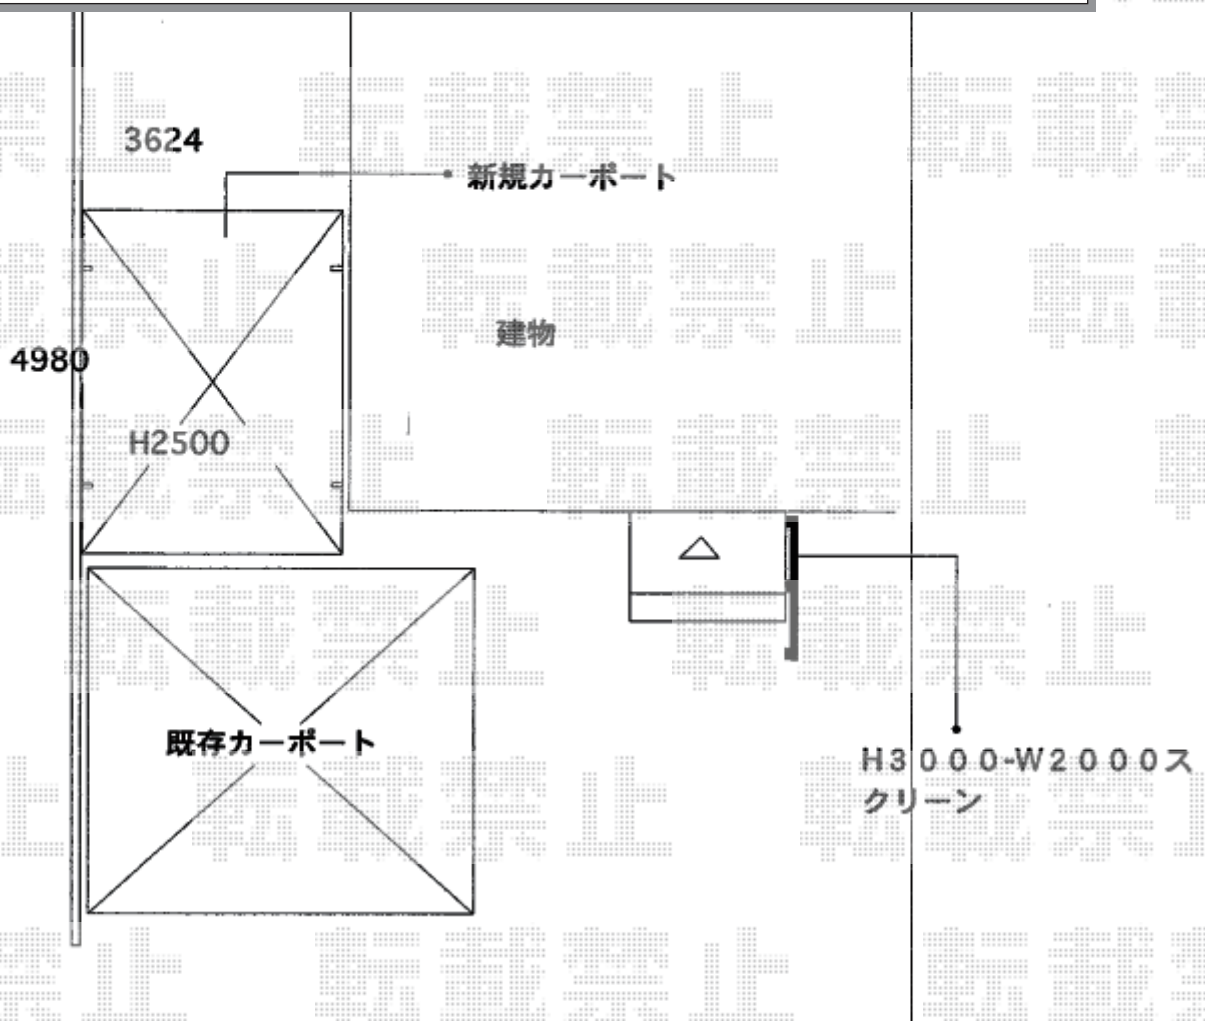

本体1枚 (W×H) = 2030 (1,995×3,000mm) × 2枚

胴縁セット： × 1セット

フリー支柱： × 2本

フリー支柱取り付け金具： × 4セット

胴縁キャップ：) × 2セット

色： ダークブロンズ+トラッドパイン

2019-3-591344

担当者