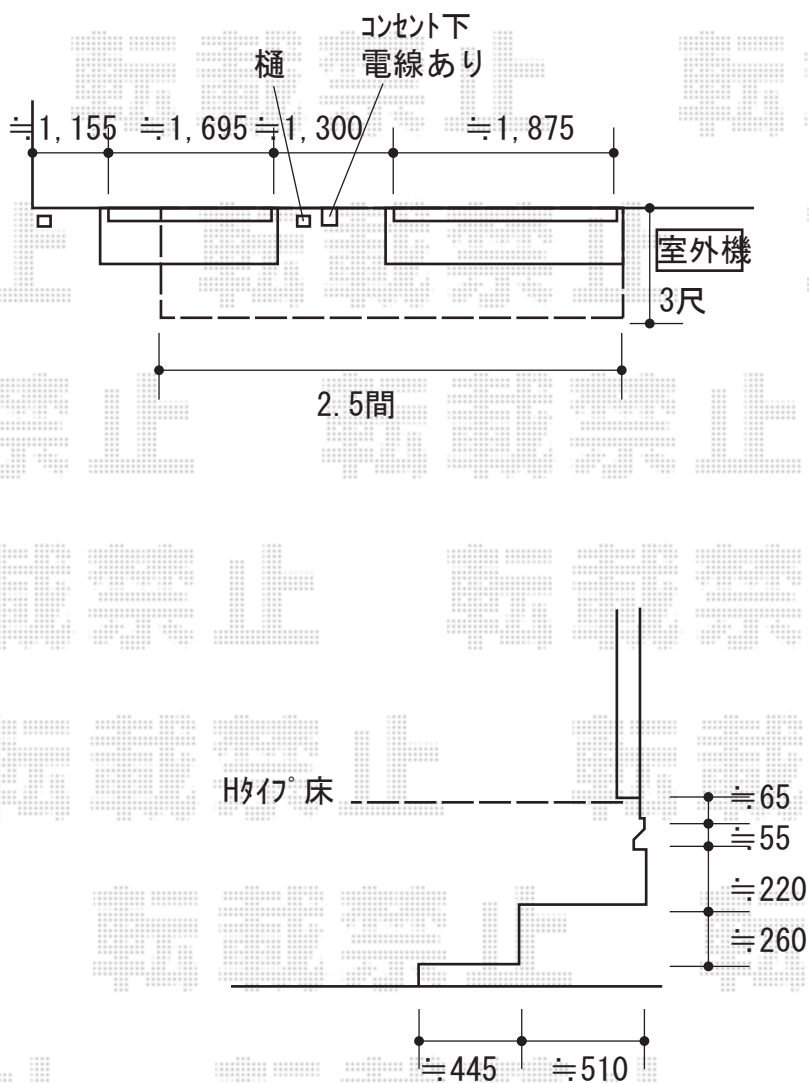

ウッドデッキ 施工概略図

YKK AP リウッドデッキ 200
 間口= 2.5間(4,451mm)
 出幅= 3尺(920mm)
 色: ウォームグレイ
 床板: 縦貼り
 幕板: 標準幕板
 束柱: Hタイプ(550~700mm) (色: プラチナステン)

2019-3-591353

担当者

木附