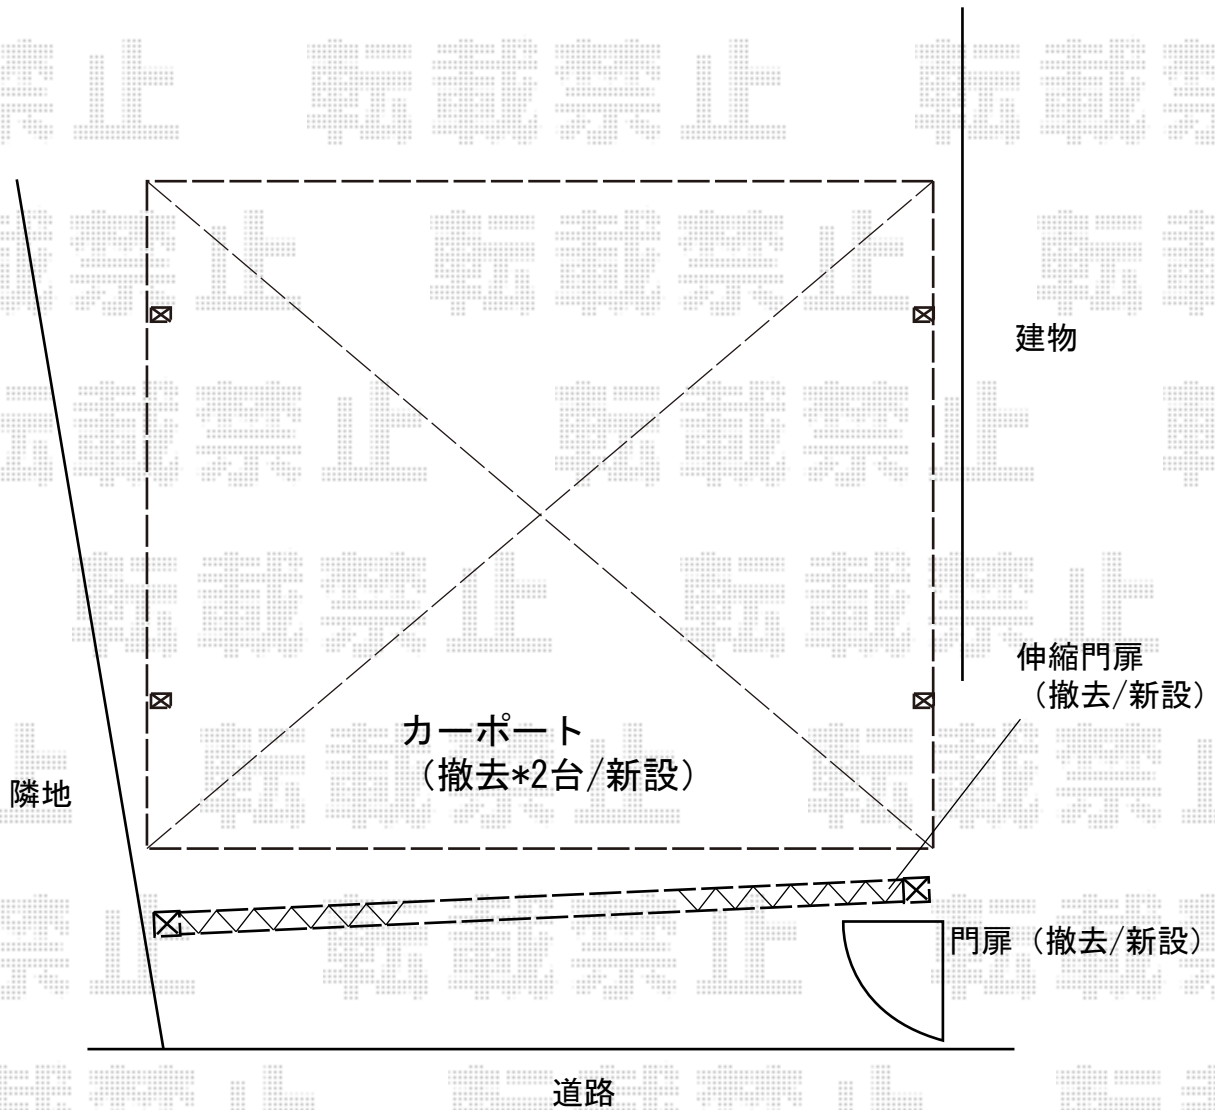

カーポート+カーゲート+門扉 施工概略図

YKK AP レイナツインポートグラン 積雪~20cm対応
 幅= 5,097mm
 奥行= 5,768mm
 色: ブラウン
 屋根材: ポリカーボネート(トーマイマット)
 柱仕様: ハイルフ柱仕様(有効高 約2,350mm)

YKK AP シンプルオ門扉4型 縦太格子 片開き 門柱使用
 扉幅 = 900mm
 扉高 = 1,400mm
 色: ブラウン
 錠: プッシュプル錠4型
 開き: 外開き

※納まりはイメージです。

YKK AP レイオス2型 ノンレール 片開き 54S
 開口幅= 5,357mm
 全幅= 5,457mm
 たたみ幅= 847mm
 高さ= 柱:1,370 mm 扉:1,350mm
 色: ブラウン
 キャスター数: 4箇所
 落棒数: 4本

2019-3-591426

担当者

伊野