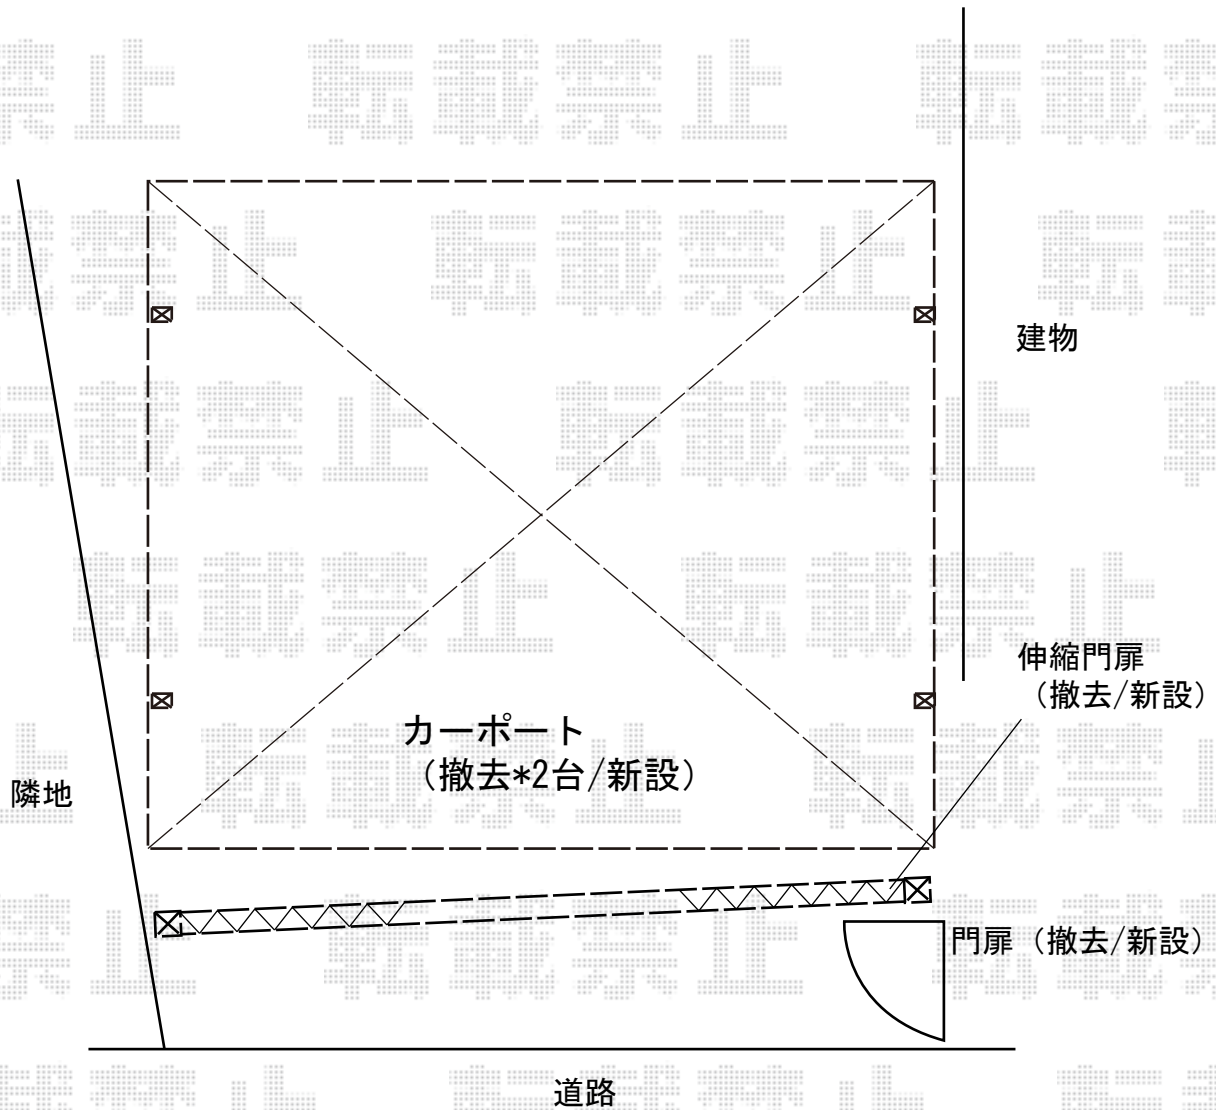

# カーポート+カーゲート+門扉 施工概略図

YKK AP レイナツインポートグラン 積雪~20cm対応  
 幅= 5,097mm  
 奥行= 5,768mm  
 色: ブラウン  
 屋根材: ポリカーボネート(トーマイマット)  
 柱仕様: ハイルフ柱仕様(有効高 約2,350mm)

YKK AP シンプルオ門扉4型 縦太格子 片開き 門柱使用  
 扉幅 = 900mm  
 扉高 = 1,400mm  
 色: ブラウン  
 錠: プッシュプル錠4型  
 開き: 外開き

YKK AP レイオス2型 ノンレール 片開き 54S  
 開口幅= 5,357mm  
 全幅= 5,457mm  
 たたみ幅= 847mm  
 高さ= 柱:1,370 mm 扉:1,350mm  
 色: ブラウン  
 キャスター数: 4箇所  
 落棒数: 4本

※納まりはイメージです。

2019-3-591426	担当者	伊野
---------------	-----	----