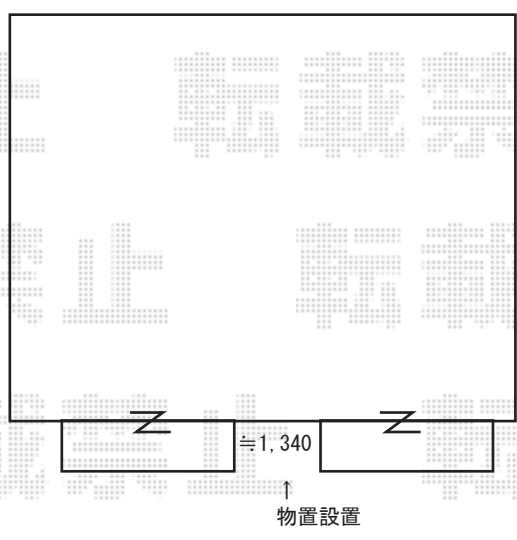

サイクルポート・物置 施工概略図

イナバ物置 シンプリー 一般型 1320×615×1603
 間口= 1,320mm
 奥行= 615mm
 高さ= 1,603mm
 色： フレンドリーホワイト
 屋根タイプ： 標準型
 耐荷重タイプ： 一般型
 棚タイプ： 長もの収納タイプ
 数量： 1台

2019-3-591430	担当者	木挽
---------------	-----	----