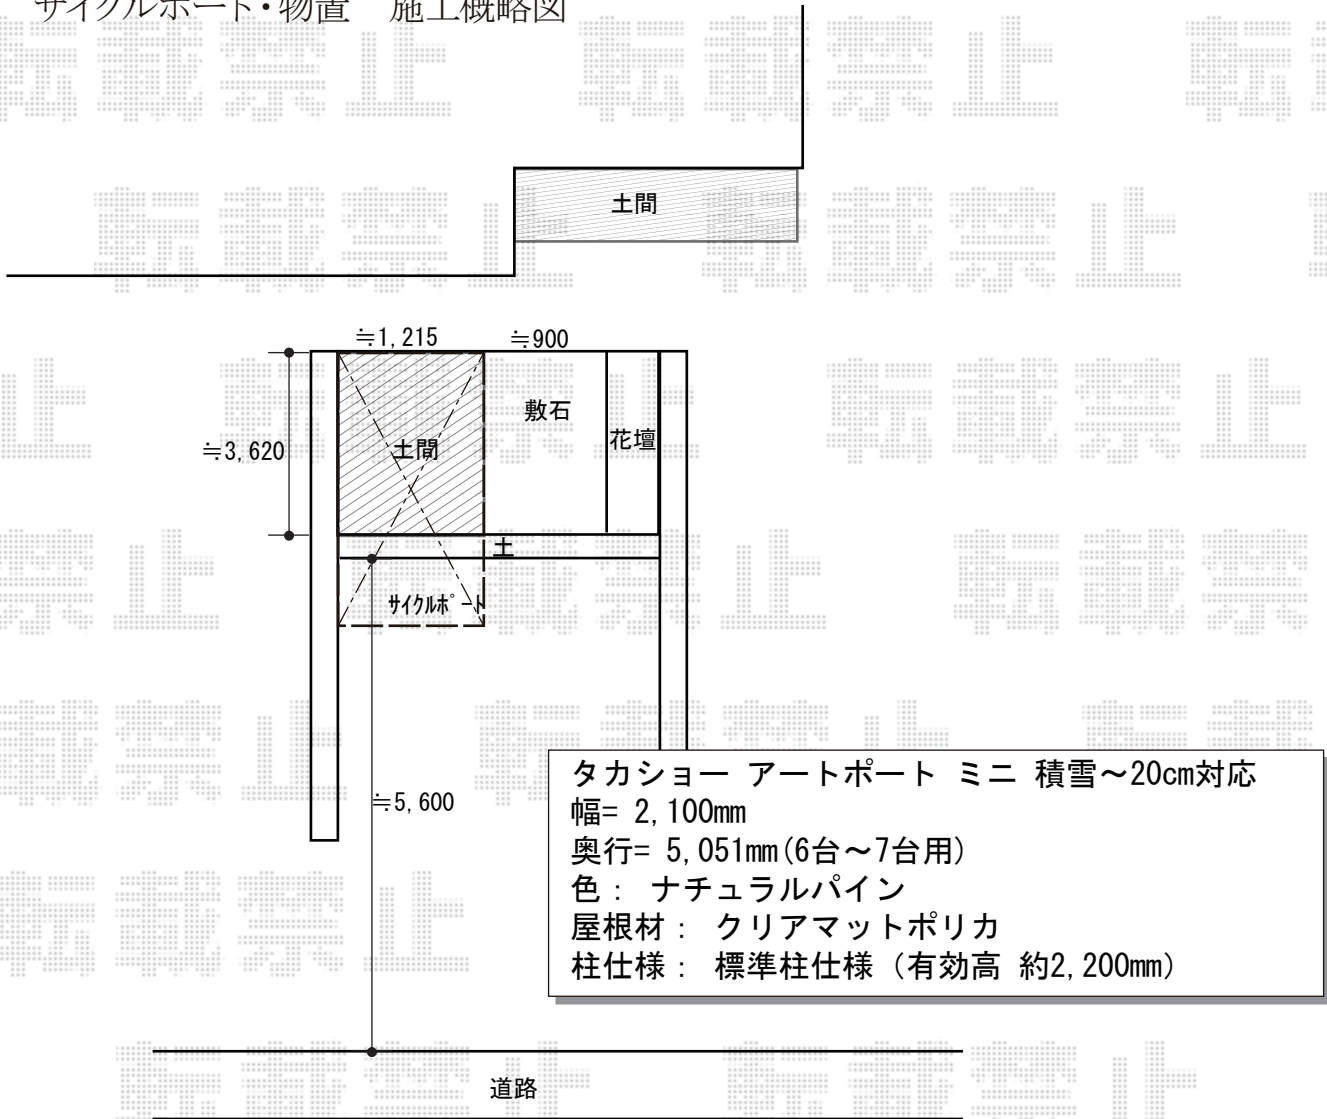

サイクルポート・物置 施工概略図

イナバ物置 シンプリー 一般型 1320×615×1603
 間口= 1,320mm
 奥行= 615mm
 高さ= 1,603mm
 色： フレンドリーホワイト
 屋根タイプ： 標準型
 耐荷重タイプ： 一般型
 棚タイプ： 長もの収納タイプ
 数量： 1台

2019-3-591430	担当者	木挽
---------------	-----	----