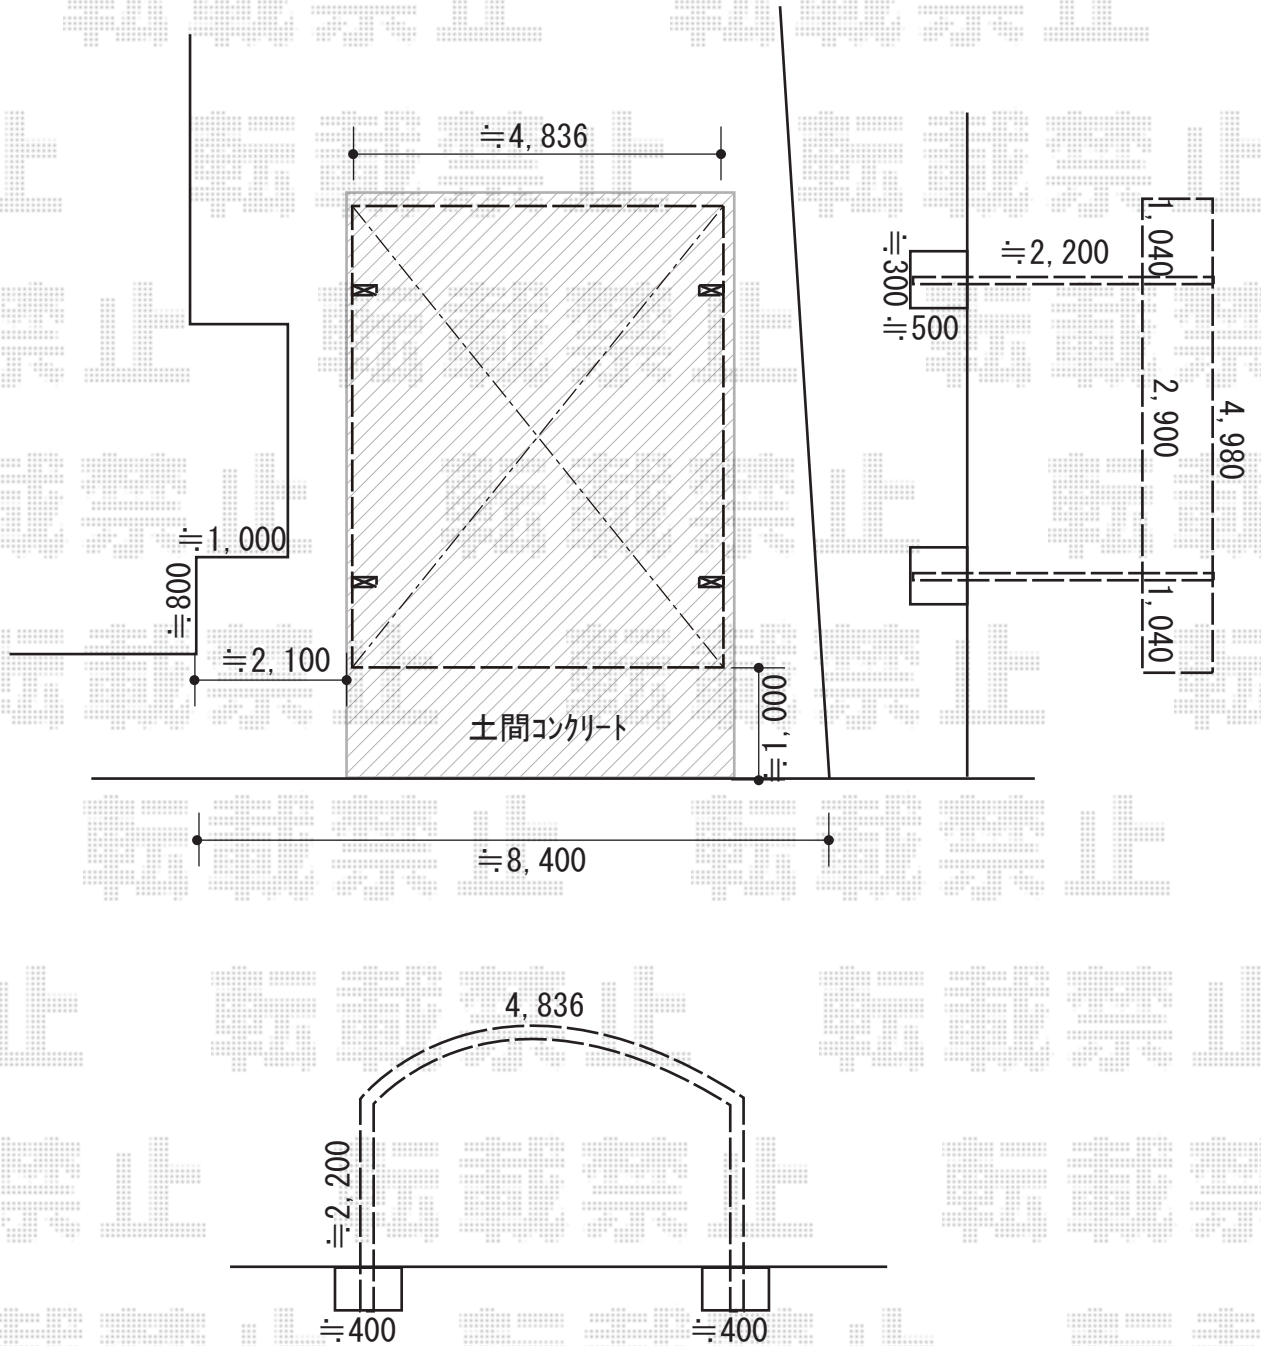

カーポート 施工概略図

LIXIL ネスカR (ラウンドスタイル) ワイド 積雪~20cm対応
幅= 4,836mm
奥行= 4,980mm
色: ホワイト
屋根材: 熱線吸収ポリカーボネート (クリアマットS・すりガラス調)
柱仕様: 標準柱仕様 (有効高 約2,200mm)

2019-3-591464

担当者

伊野