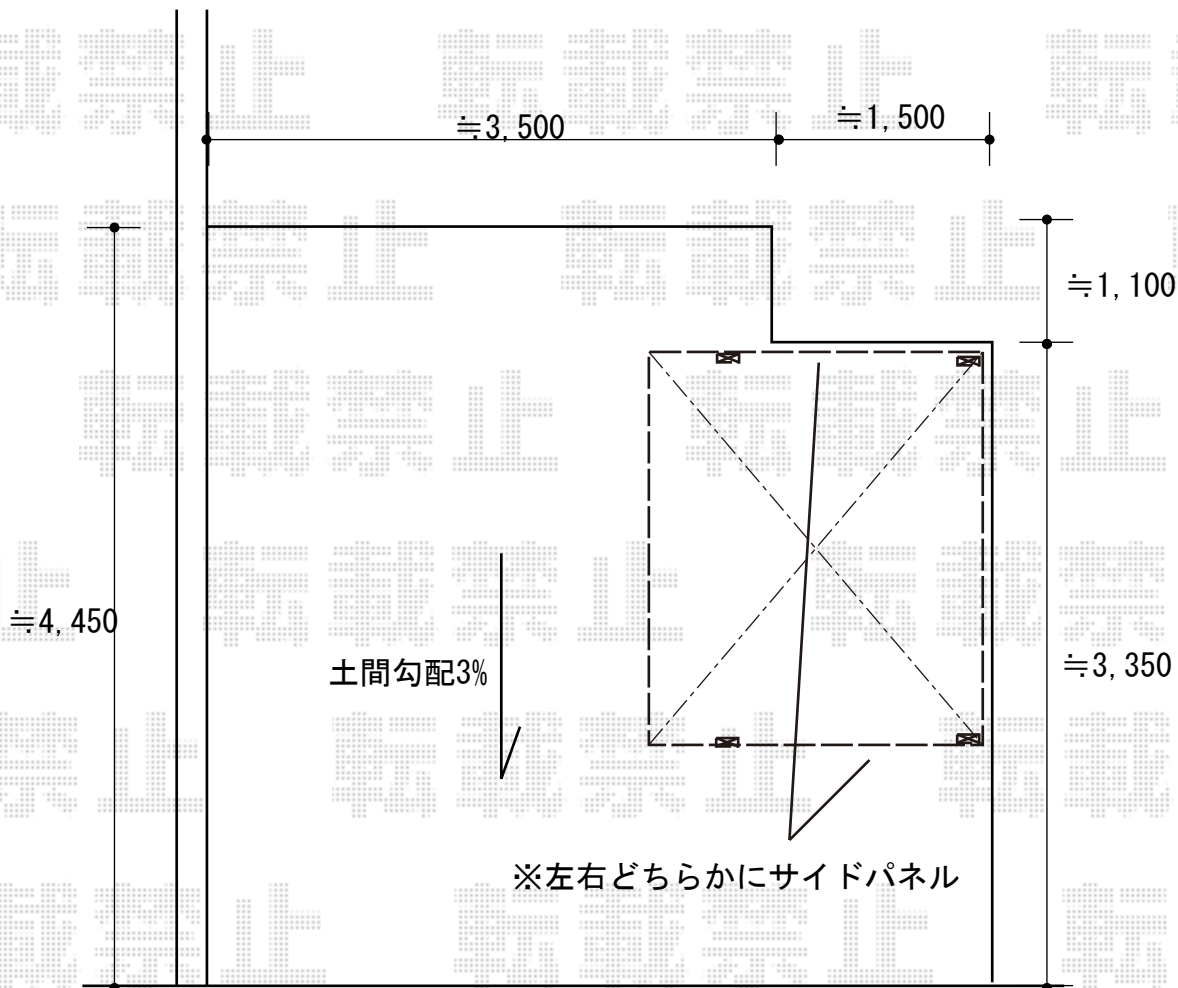

サイクルポート 施工概略図

LIXIL フーゴRパーク (ラウンドスタイル) パネル3面囲い 積雪~20cm対応
幅= 2,101mm
奥行= 2,156mm (3台~5台用)
色: シャイングレー
屋根材: ポリカーボネート (クリアマット・すりガラス調)
柱仕様: 標準柱 (有効高 約1,900mm)
囲いパネル材: ポリカーボネート (クリアマット・すりガラス調)
囲い高さ: H1,600mm /左右片側一面