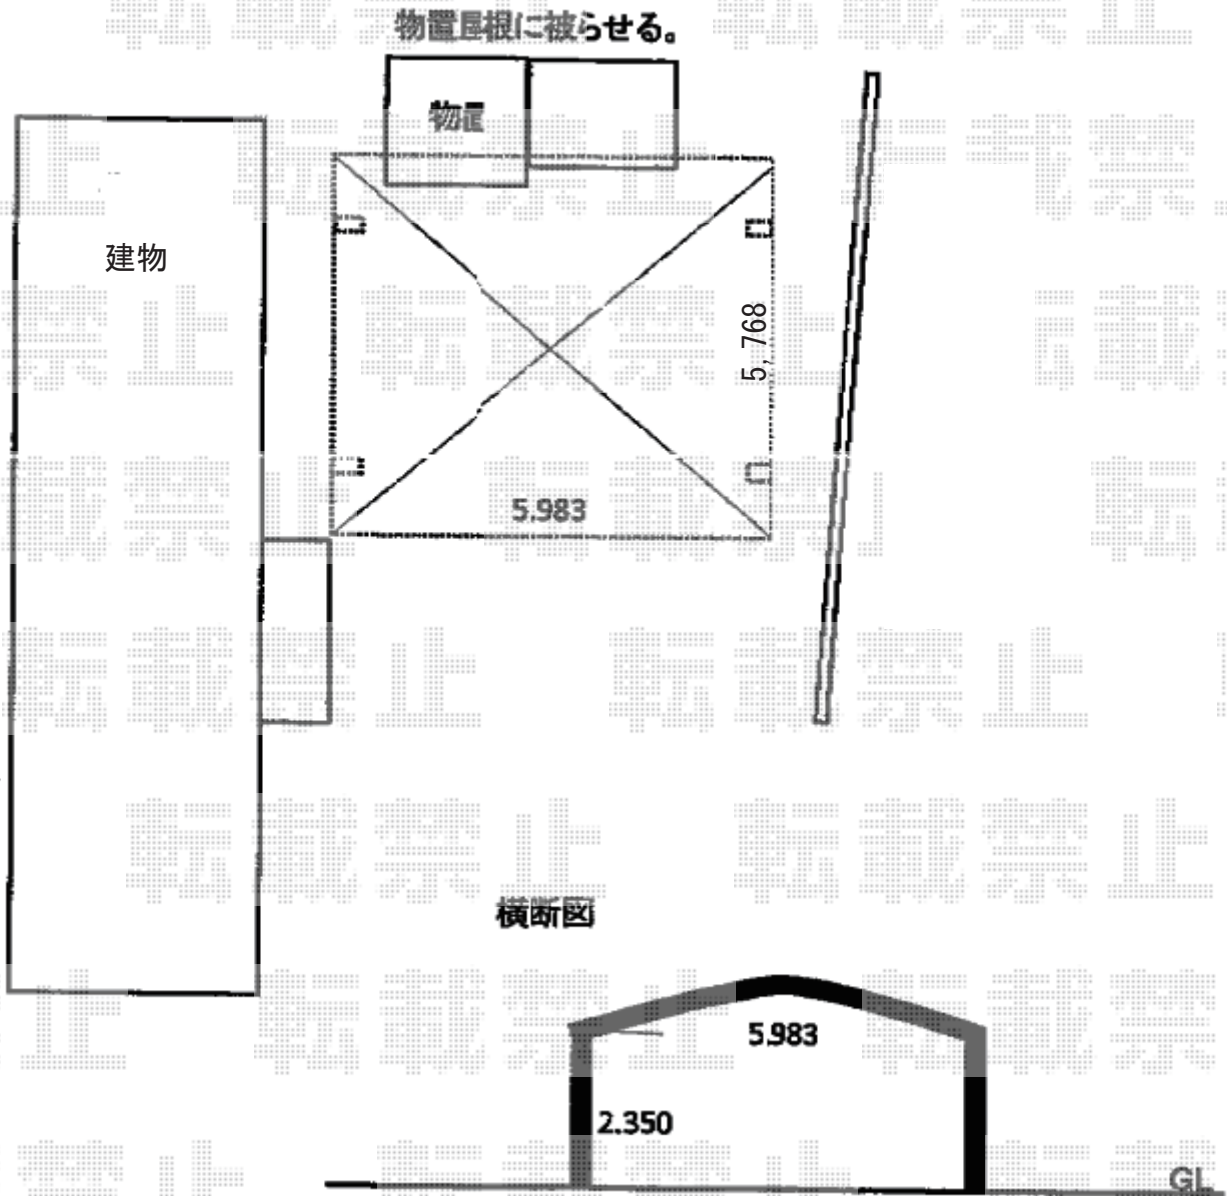

カーポート 施工概略図

YKK AP レイナツインポートグラン 積雪~20cm対応
幅= 5,983mm
奥行= 5,768mm
色: プラチナステン
屋根材: 熱線遮断ポリカーボネート (アースブルーマット調)
柱仕様: ハイルフ柱仕様 (有効高 約2,350mm)

2019-3-591597

担当者

伊野