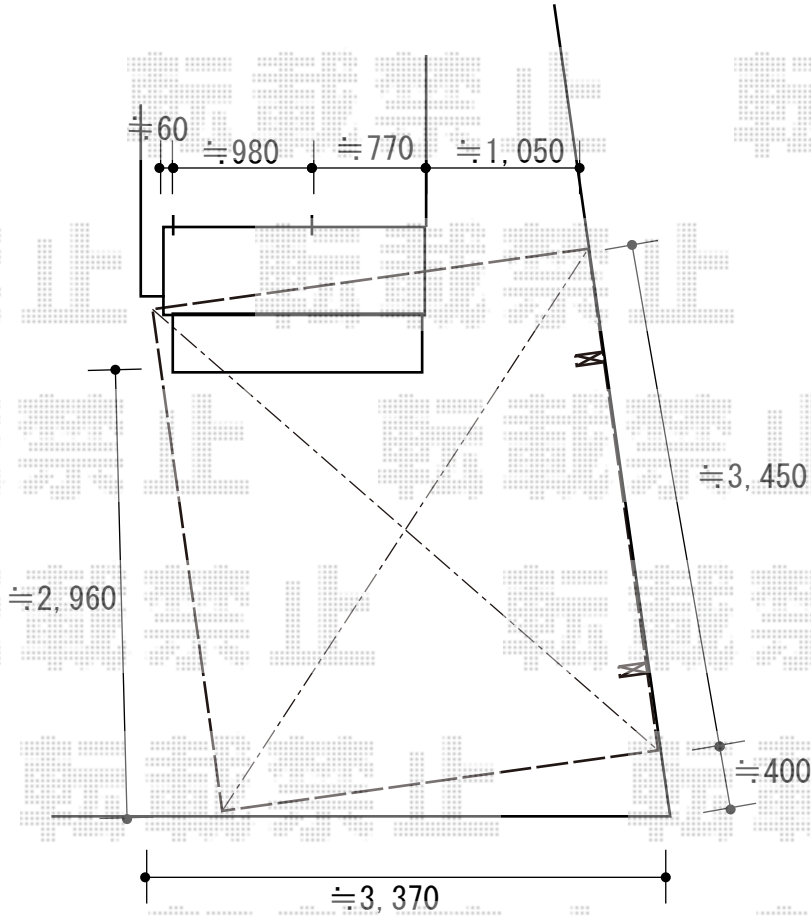

カーポート 施工概略図

YKK AP エフルージュグラン 積雪～20cm対応

幅= 2,725mm

奥行= 5,052mm

色： ブラウン

屋根材： 熱線遮断ポリカーボネート（アースブルーマット調）

柱仕様： ハイロング柱仕様（有効高 約2,800mm）

2019-3-591631