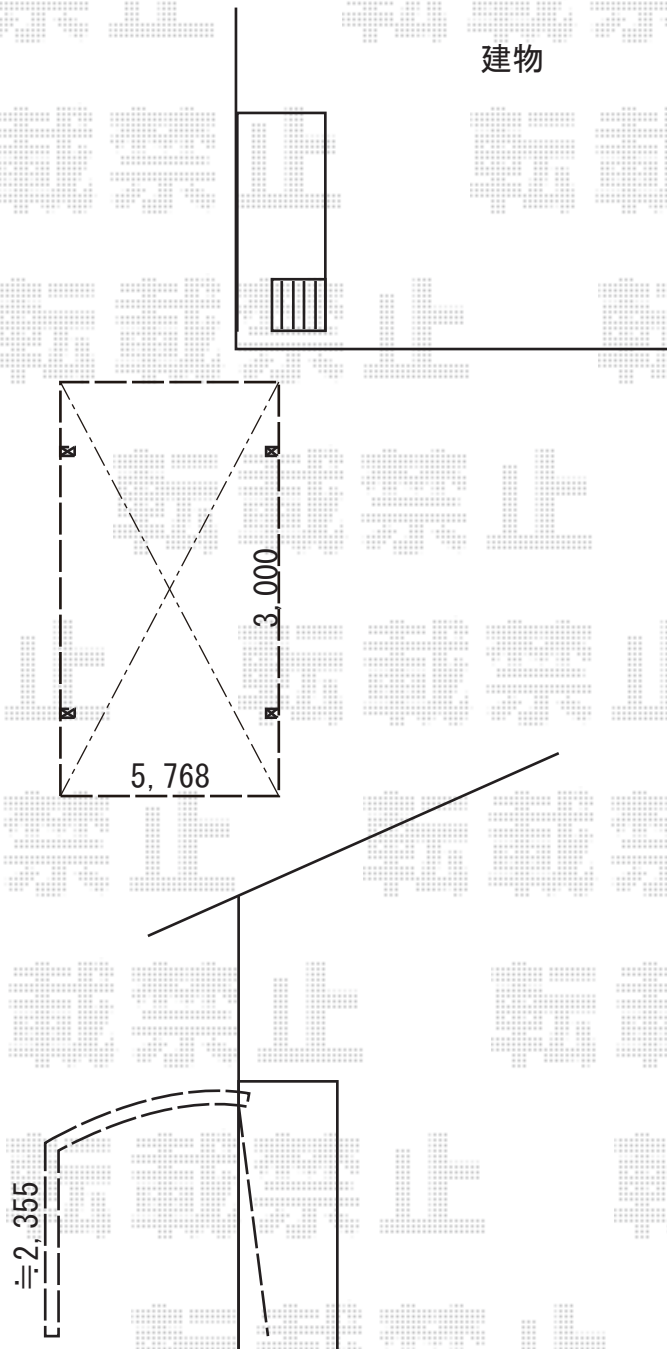

カーポート施工概略図

YKK AP レイナポートグラン 積雪~20cm対応
幅= 3,000mm
奥行= 5,768mm
色： カームブラック
屋根材： ポリカーボネート（スモークブラウン）
柱仕様： ハイルフ柱仕様（有効高 約2,350mm）

YKK AP レイナポートグラン 着脱式サポート柱 ハイルフ用
色： カームブラック
入り数： 2本入り×1セット

2019-3-591633

担当者

新西