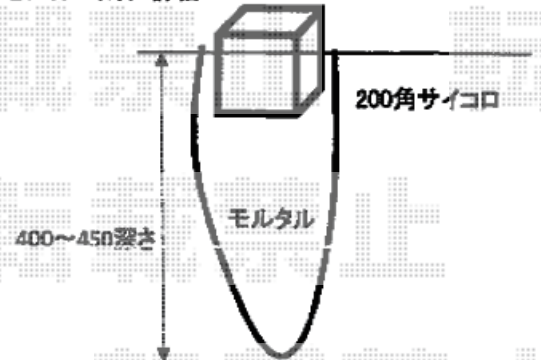

ウッドデッキ 施工概略図

Value Select マージウッドデッキ

間口= 1.0間(1,851mm)

出幅= 6尺(1,820mm)

色： レッドウッド

床板： 縦貼り

幕板： 標準幕板

束柱： Hタイプ(550~700mm) (色： カームブラック)

東石100移動。
(既存東石に干渉)

寒冷地仕様 東石 詳細

2019-3-591644

担当者

木附