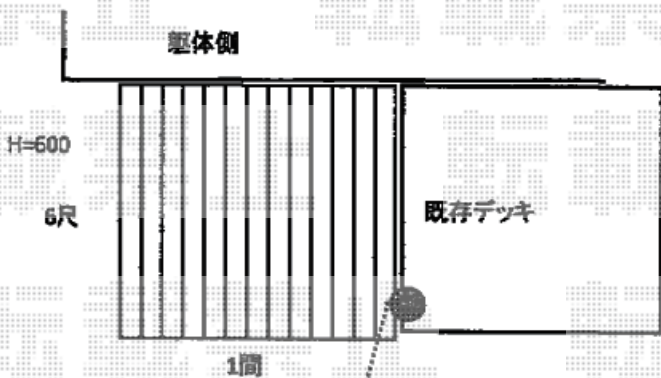

## Value Select マージウッドデッキ

間口= 1.0間(1,851mm)

出幅= 6尺(1,820mm)

色： レッドウッド

床板： 縦貼り

幕板： 標準幕板

束柱： Hタイプ(550~700mm) (色： カームブラック)

東石100移動。  
(既存東石に干渉)