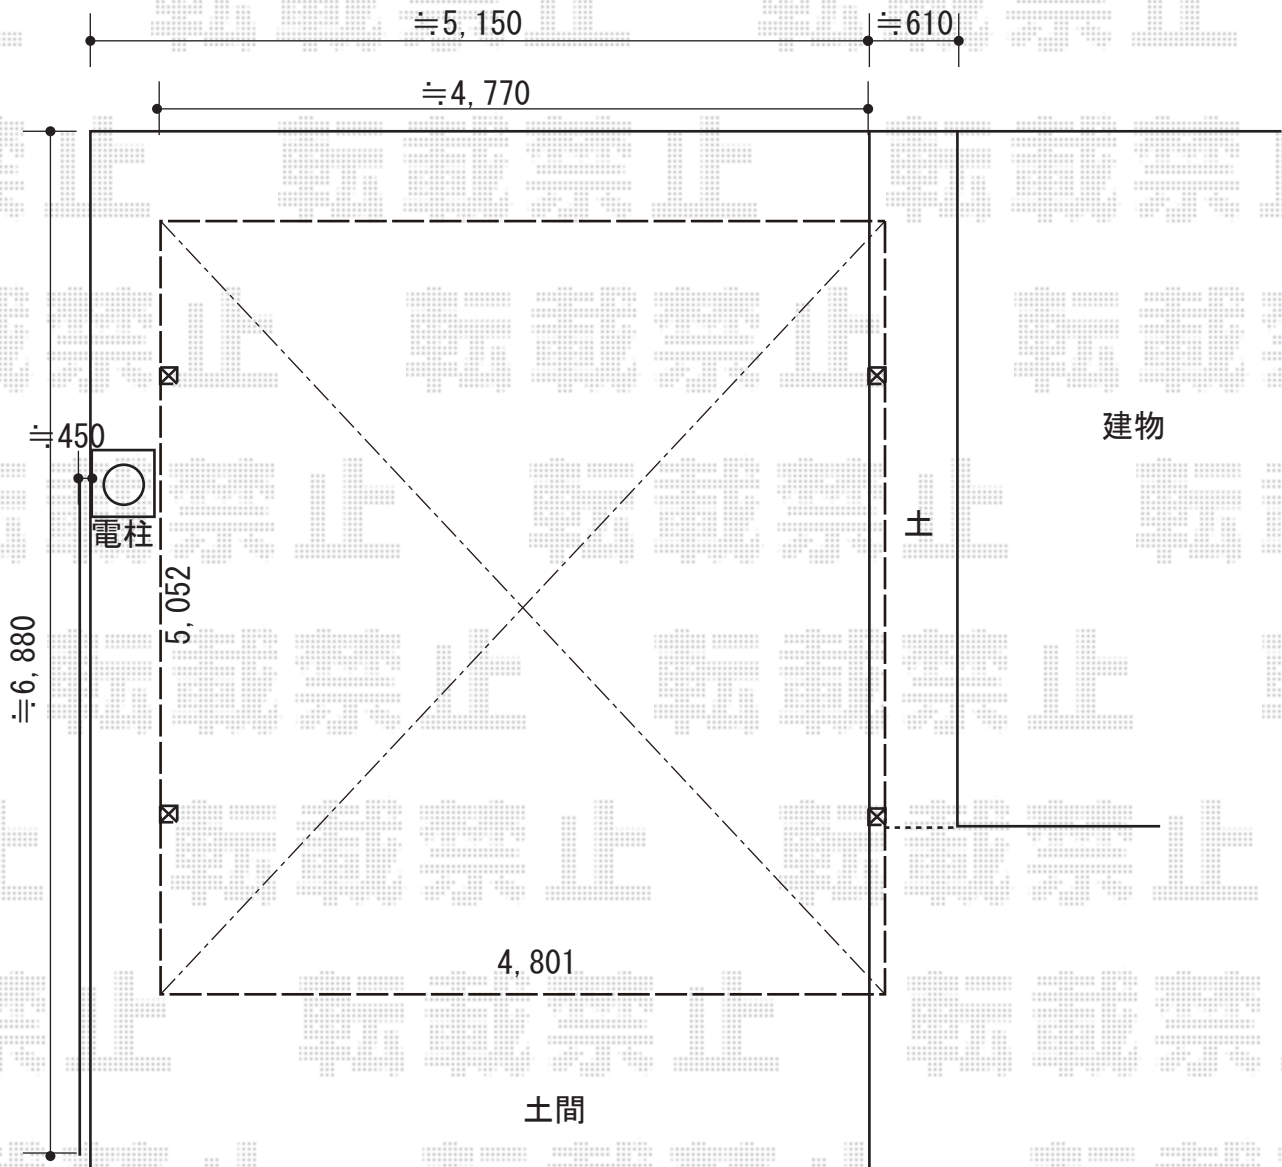

カーポート 施工概略図

YKK AP レイナツインポートグラン 積雪~20cm対応
幅= 4,801mm
奥行= 5,052mm
色： プラチナステン
屋根材： ポリカーボネート（トーマイマット）
柱仕様： ハイロング柱仕様（有効高 約2,800mm）

2019-3-591698

担当者

新西