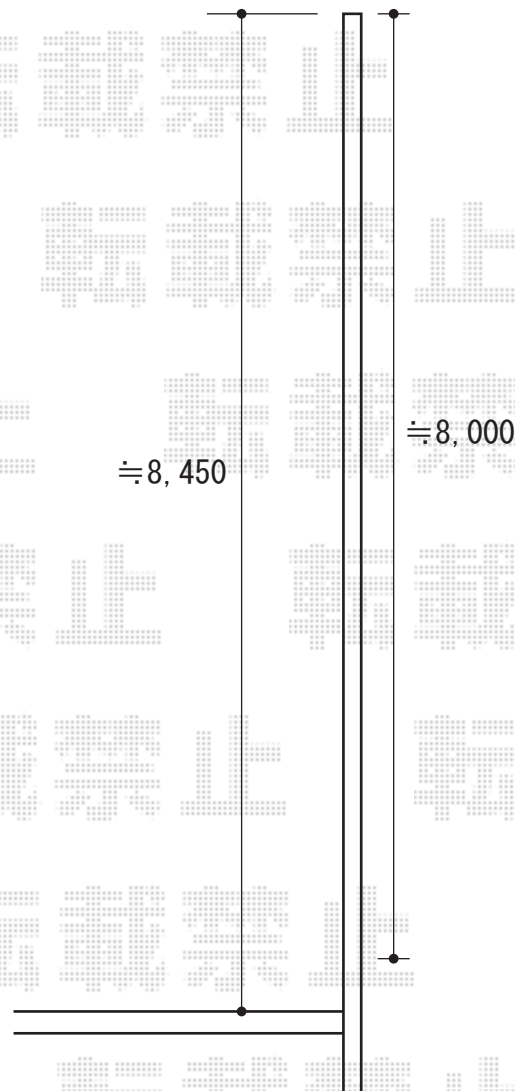

フェンス 施工概略図

LIXIL ライシスフェンスP型 フリーポールタイプ

本体1枚 (W×H) = T-8 (1,979.5mm×720mm) × 4枚

柱 : T-8 × 5本

部品セット : T-8 × 5セット

端部キャップ : 4個入り × 1セット

色 : 本体・柱 : シャイングレー/パメル部 : グリーンマット(すりガラス調)

2019-3-591703