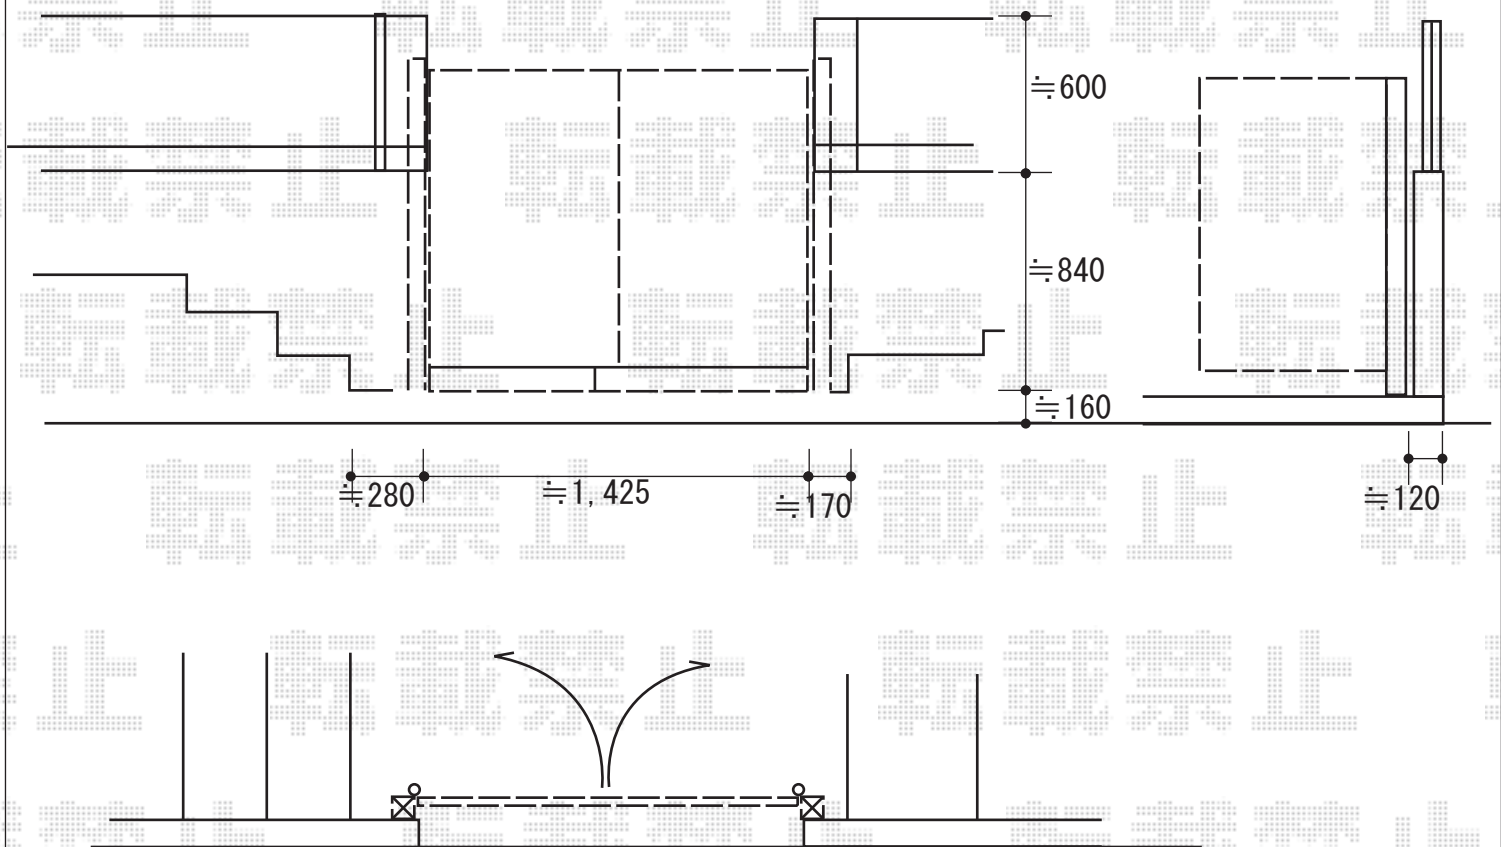

エクステリア工事 施工概略図

LIXIL (TOEX) ジオーナ門扉 SA型 両開き 柱使用
扉幅 = 700 + 700mm
扉高 = 1,200mm
色 : オータムブラウン
錠 : シリンダーRD錠
開き : 内開き

2019-3-591706

担当者

小林