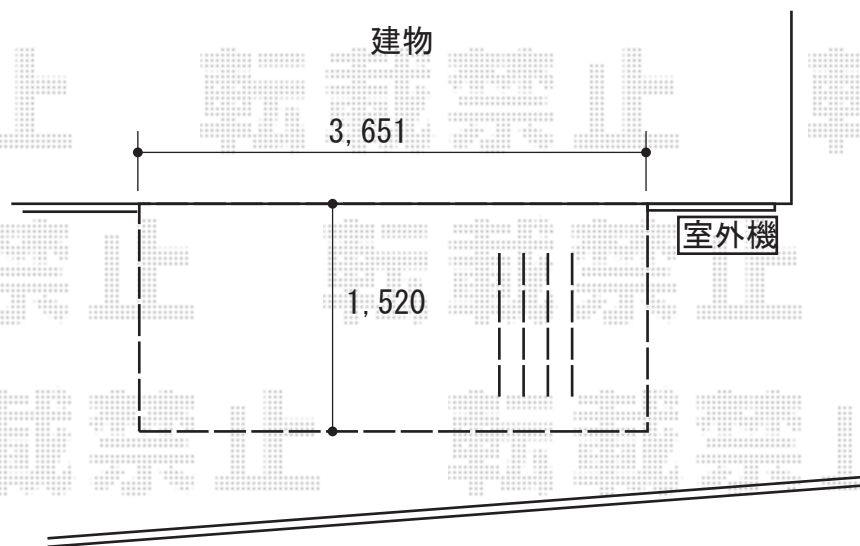

ウッドデッキ 施工概略図

Value Select マージウッドデッキ

間口= 2.0間(3,651mm)

出幅= 5尺(1,520mm)

色： レッドウッド

床板： 縦貼り

幕板： 標準幕板

束柱： Sタイプ(550mm) (色： カームブラック)