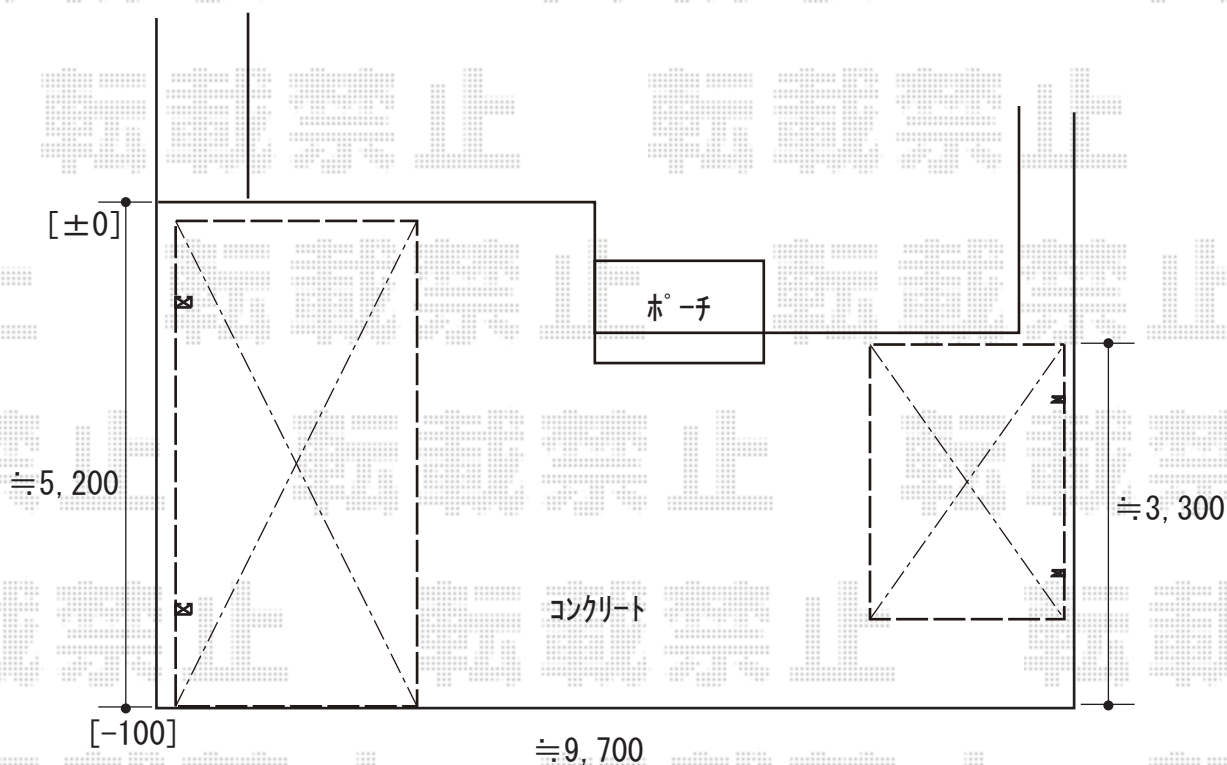

カーポート・サイクルポート 施工概略図

YKK AP レイナポートグラン 積雪～20cm対応
幅= 2,700mm
奥行= 5,052mm
色： ピュアシルバー
屋根材： 熱線遮断ポリカーボネート(クリアマット)
柱仕様： ハイルフ柱仕様 (有効高 約2,350mm)

YKK AP レイナポートグランミニ 積雪～20cm対応
幅= 2,100mm
奥行= 2,904mm(4台用)
色： ピュアシルバー
屋根材： 熱線遮断ポリカーボネート(クリアマット)
柱仕様： ハイルフ柱仕様 (有効高 約2,350mm)