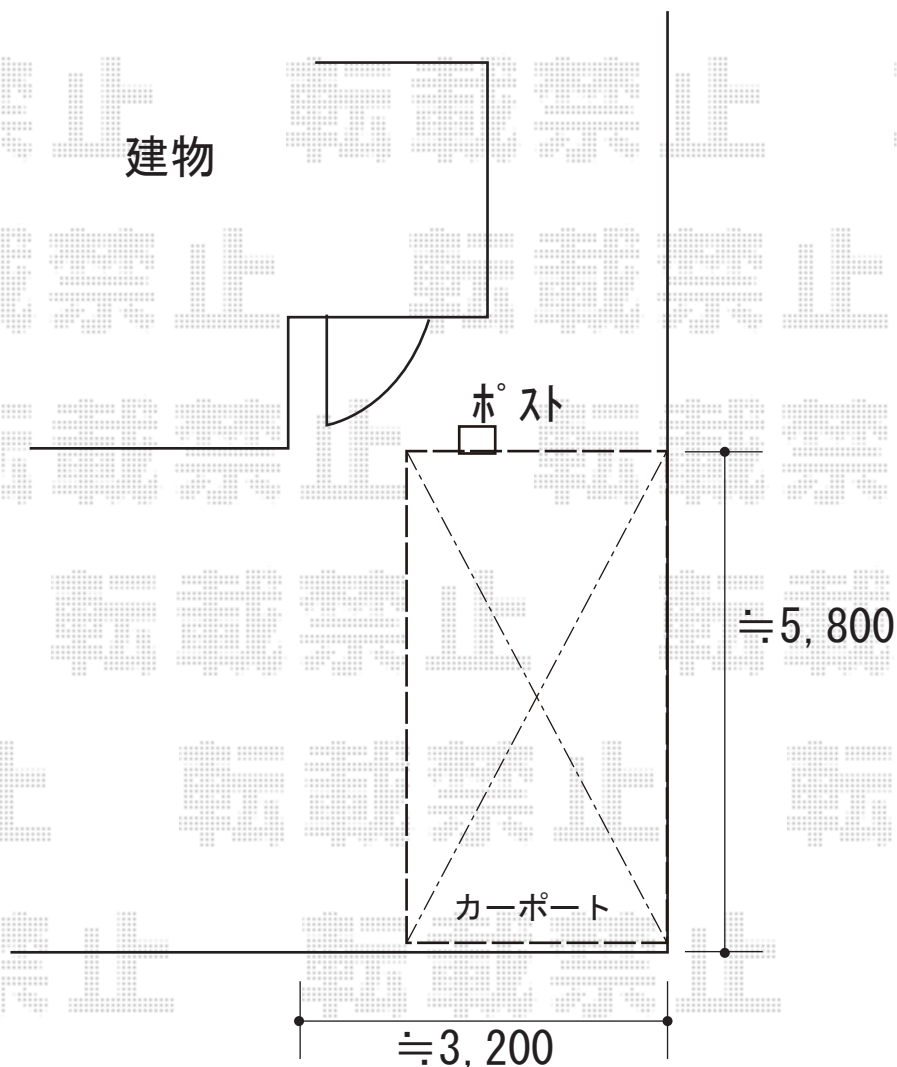

カーポート 施工概略図

YKK AP レイナポートグラン 積雪～20cm対応
幅= 3,000mm
奥行= 5,052mm
色： プラチナステン
屋根材： ポリカーボネート（トーマイマット/すりガラス調）
柱仕様： 標準柱仕様（有効高 約2,000mm）

YKK AP レイナポートグラン 着脱式サポート 標準・ハイルーフ兼用 2本入り×1セット
色： プラチナステン

※納まりはイメージです。

2019-3-591774