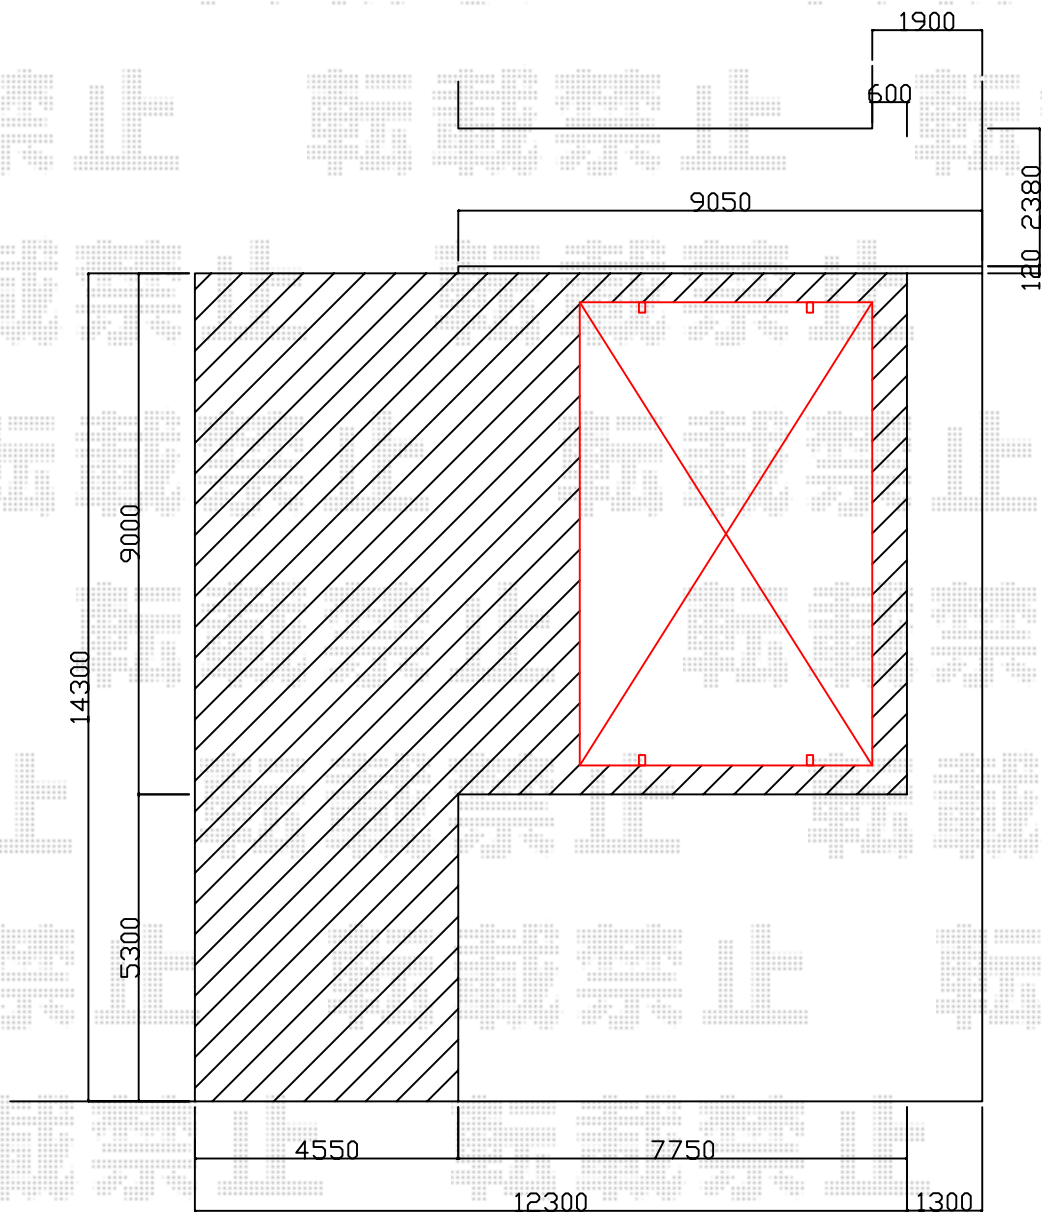

カーポート 施工概略図

YKK AP レイナトリプルポートグラン 積雪~20cm対応
幅= 8,000mm
奥行= 5,052mm
色: プラチナステン
屋根材: 熱線遮断ポリカーボネート(クリアマット)
柱仕様: ハイーフ柱仕様(有効高 約2,350mm)

2019-3-591888

担当者

新西