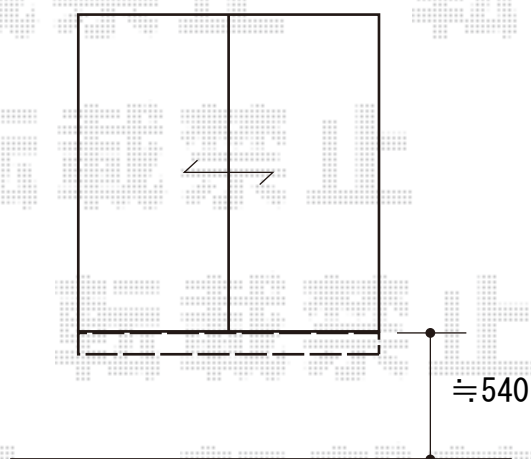

ウッドデッキ 施工概略図

YKK AP リウッドデッキ 200

間口= 1.5間(2,651mm)

出幅= 4尺(1,220mm)

色： ナチュラルブラウン*【仮】7枚・レッドブラウン*【仮】6枚

床板： 縦貼り

幕板： 標準幕板(色：レッドブラウン)

束柱： Tタイプ(400~550mm) (色：プラチナステン)