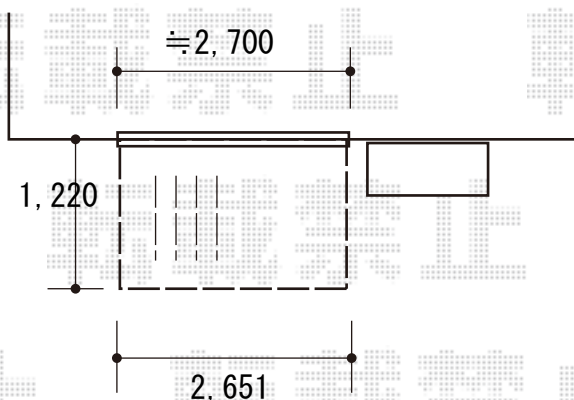

ウッドデッキ 施工概略図

YKK AP リウッドデッキ 200

間口= 1.5間(2,651mm)

出幅= 4尺(1,220mm)

色： ナチュラルブラウン*【仮】7枚・レッドブラウン*【仮】6枚

床板： 縦貼り

幕板： 標準幕板(色：レッドブラウン)

束柱： Tタイプ(400~550mm) (色：プラチナステン)