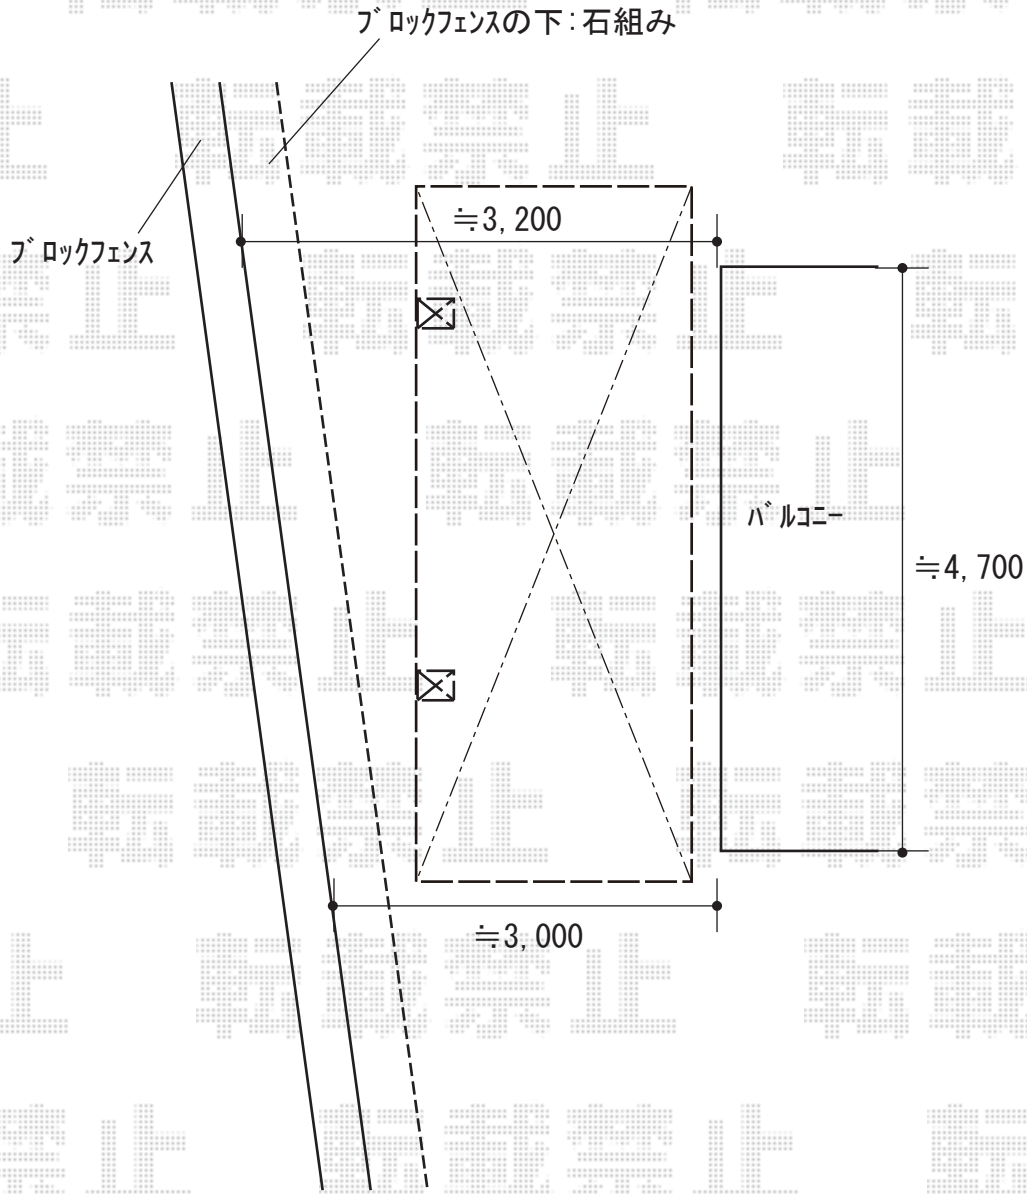

カーポート 施工概略図

YKK AP レイナポートグラン 積雪～20cm対応
幅= 2,400mm
奥行= 5,052mm
色： ピュアシルバー
屋根材： ポリカーボネート（トーマイマット）
柱仕様： ハイルフ柱仕様（有効高 約2,350mm）

2019-3-591940

担当者

伊野