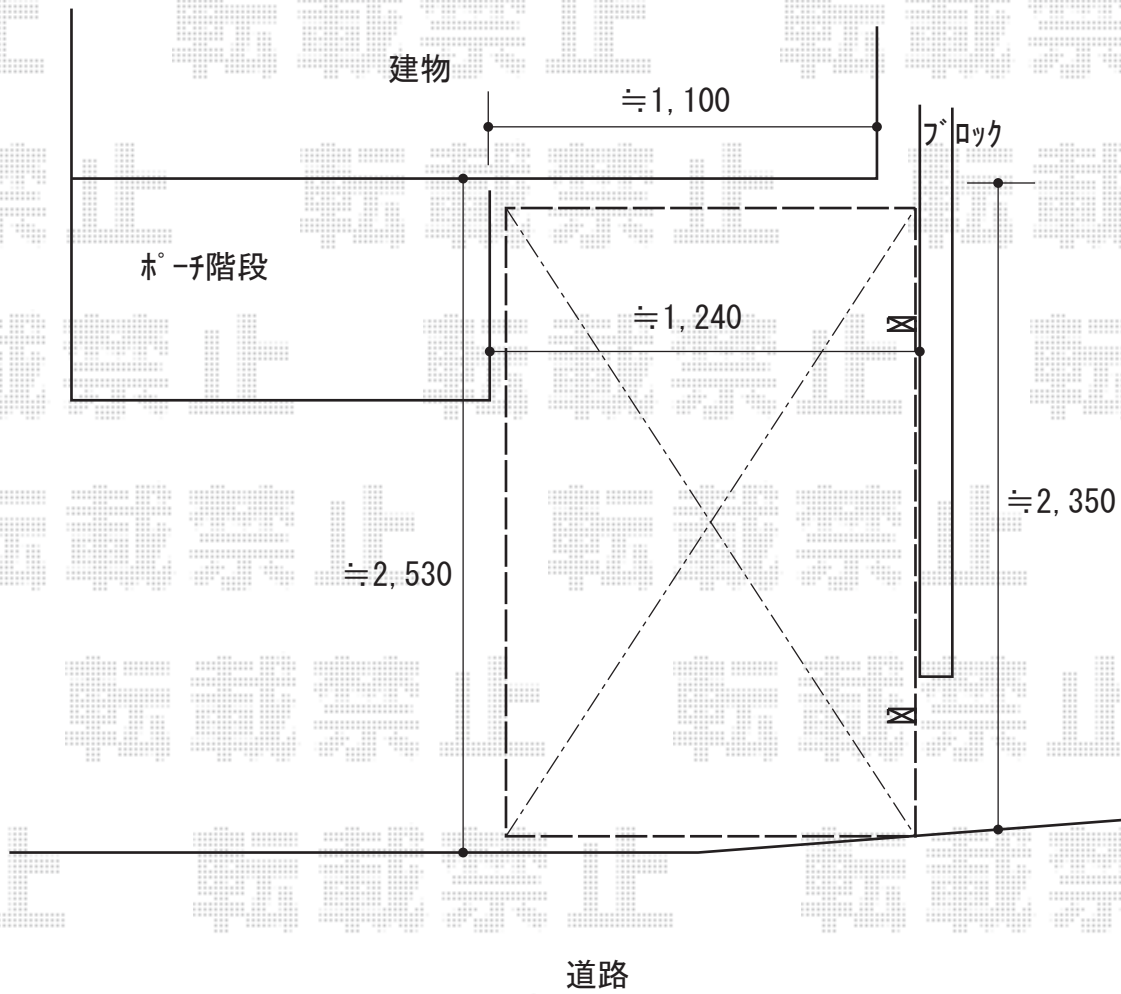

テラス屋根 施工概略図

LIXIL フーゴF 独立テラスタイプ 単体 積雪~20cm対応  
間口= 2,204mm  
出幅= 1,196mm  
色： ナチュラルシルバー  
屋根材： 熱線吸収ポリカーボネート（クリアマットS・すりガラス調）  
柱仕様： 標準柱仕様（有効高 約1,900mm）  
施工方法： 上止め仕様

2019-3-591950

担当者

伊野