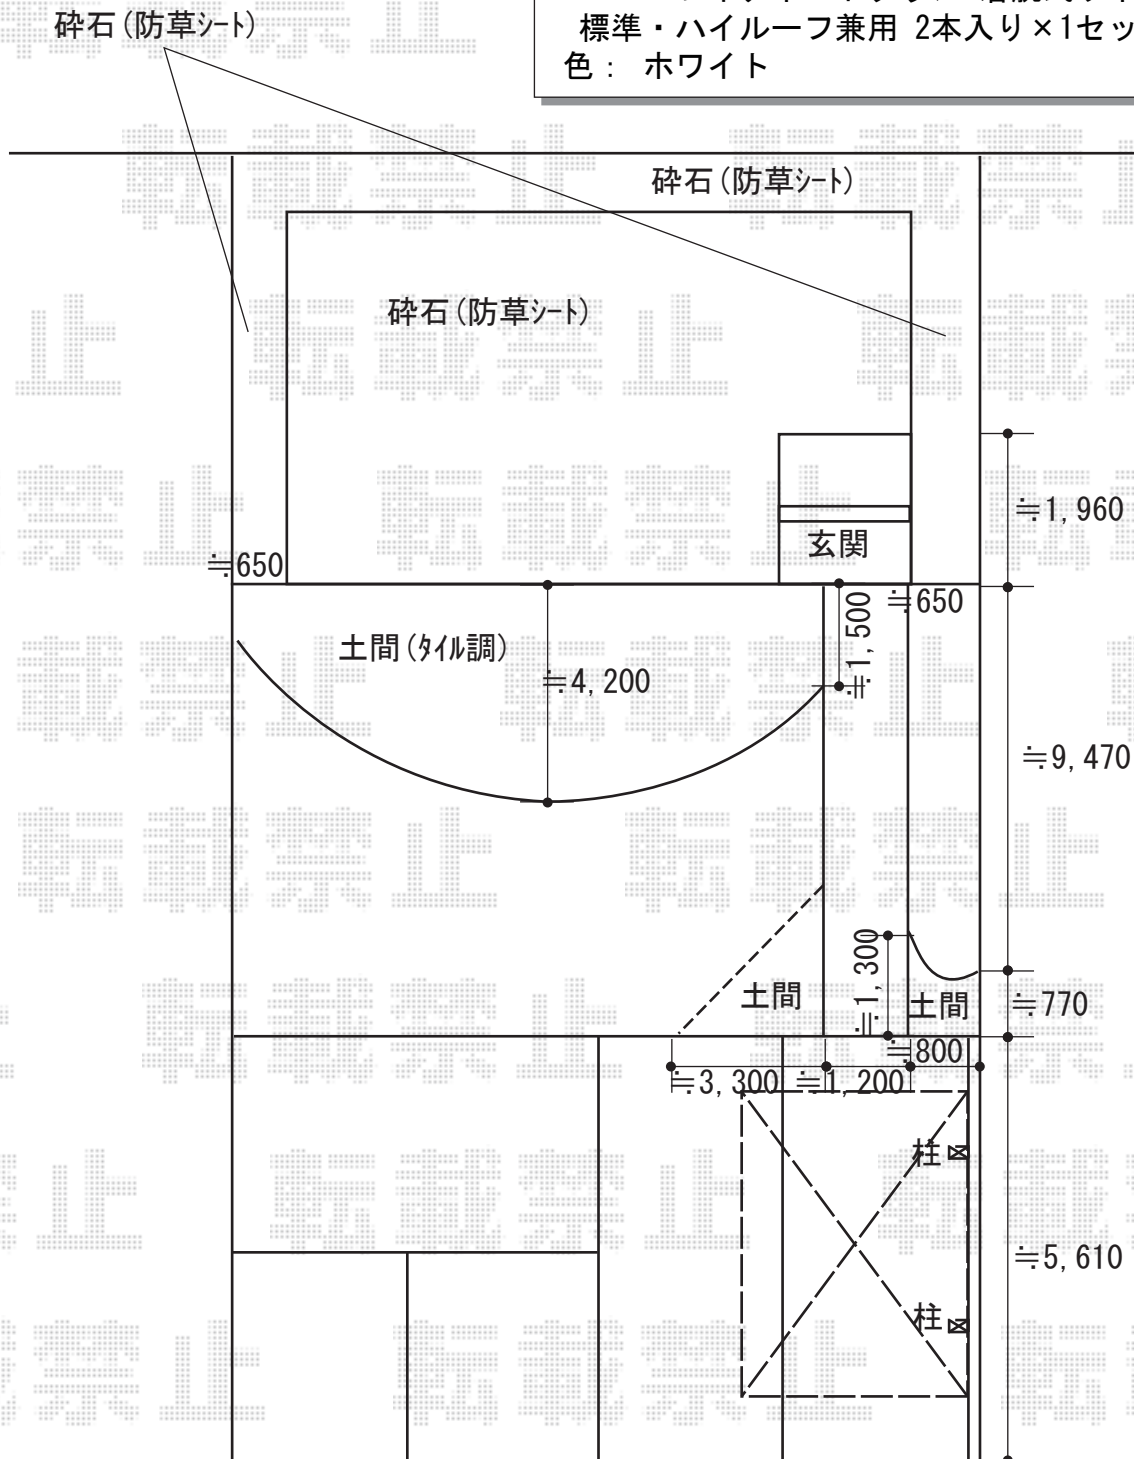

カーポート 施工概略図

YKK AP レイナポートグラン 積雪～20cm対応
 幅= 3,000mm 奥行= 5,052mm
 色： ホワイト
 屋根材： 熱線遮断ポリカーボネート(クリアマット)
 柱仕様： ハイルーフ柱仕様 (有効高 約2,350mm)

YKK AP レイナポートグラン 着脱式サポート
 標準・ハイルーフ兼用 2本入り×1セット
 色： ホワイト

2019-3-591955

担当者

伊野