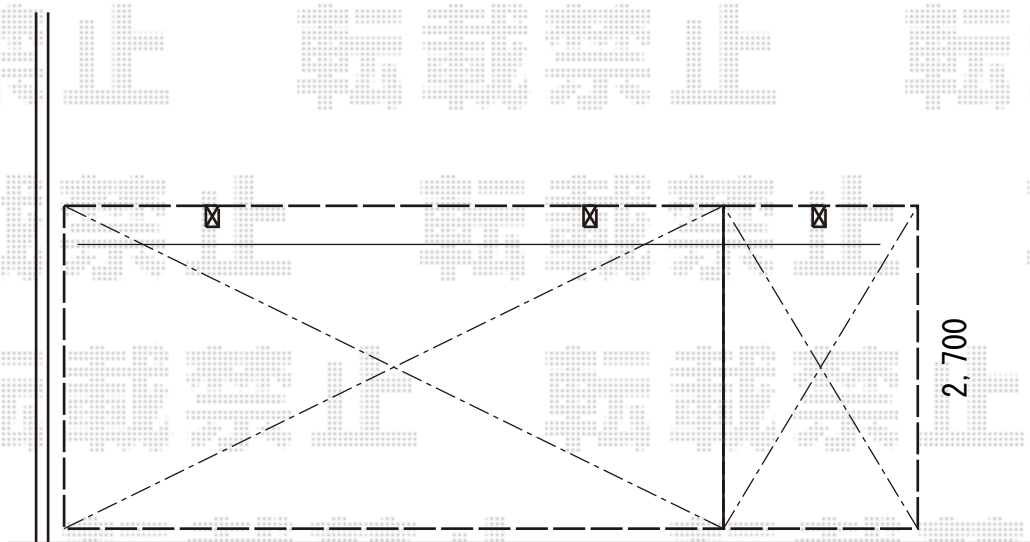

カーポート 施工概略図

YKK AP レイナポートグラン 延長 積雪～20cm対応

幅= 2,700mm

奥行= 7,200mm

色： プラチナステン

屋根材： 熱線遮断ポリカーボネート(クリアマット)

柱仕様： ハイルフ柱仕様 (有効高 約2,350mm)

YKK AP レイナポートグラン 着脱式サポート 標準・ハイルフ兼用

色： プラチナステン 入り数： 2本入り×1セット 1本入り×1セット

道路

2019-3-592060

担当者

木挽