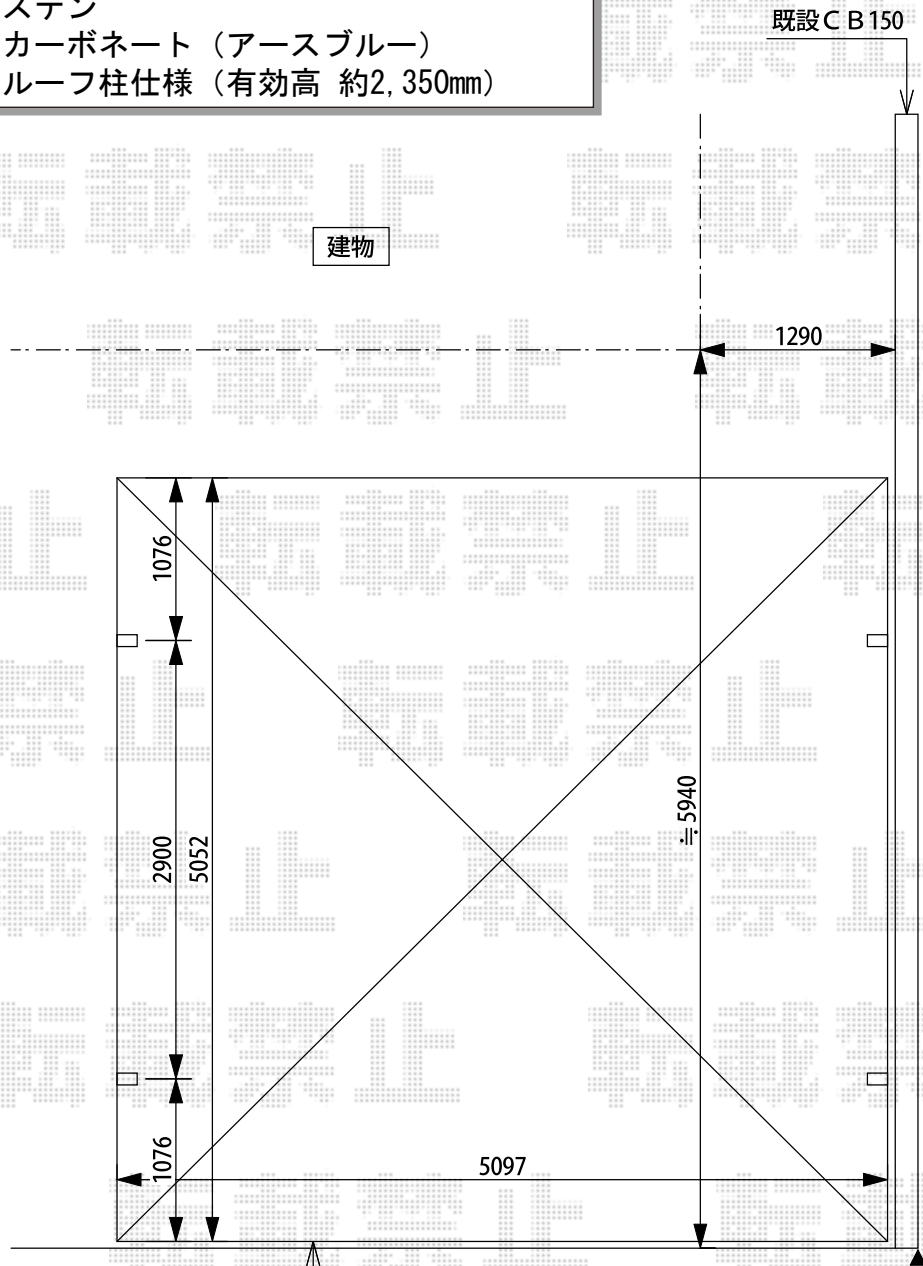

カーポート 施工概略図

YKK AP レイナツインポートグラン 積雪～20cm対応
 幅= 5,097mm
 奥行= 5,052mm
 色： プラチナステン
 屋根材： ポリカーボネート（アースブルー）
 柱仕様： ハイルフ柱仕様（有効高 約2,350mm）

新設
 YKKAP：レイナツインポートグラン
 51-51
 ハイルフ柱(H24)
 色：プラチナステン
 屋根材：ポリカーボネート
 [アースブルー]

※残土場内処分

2019-3-592074

担当者

伊野