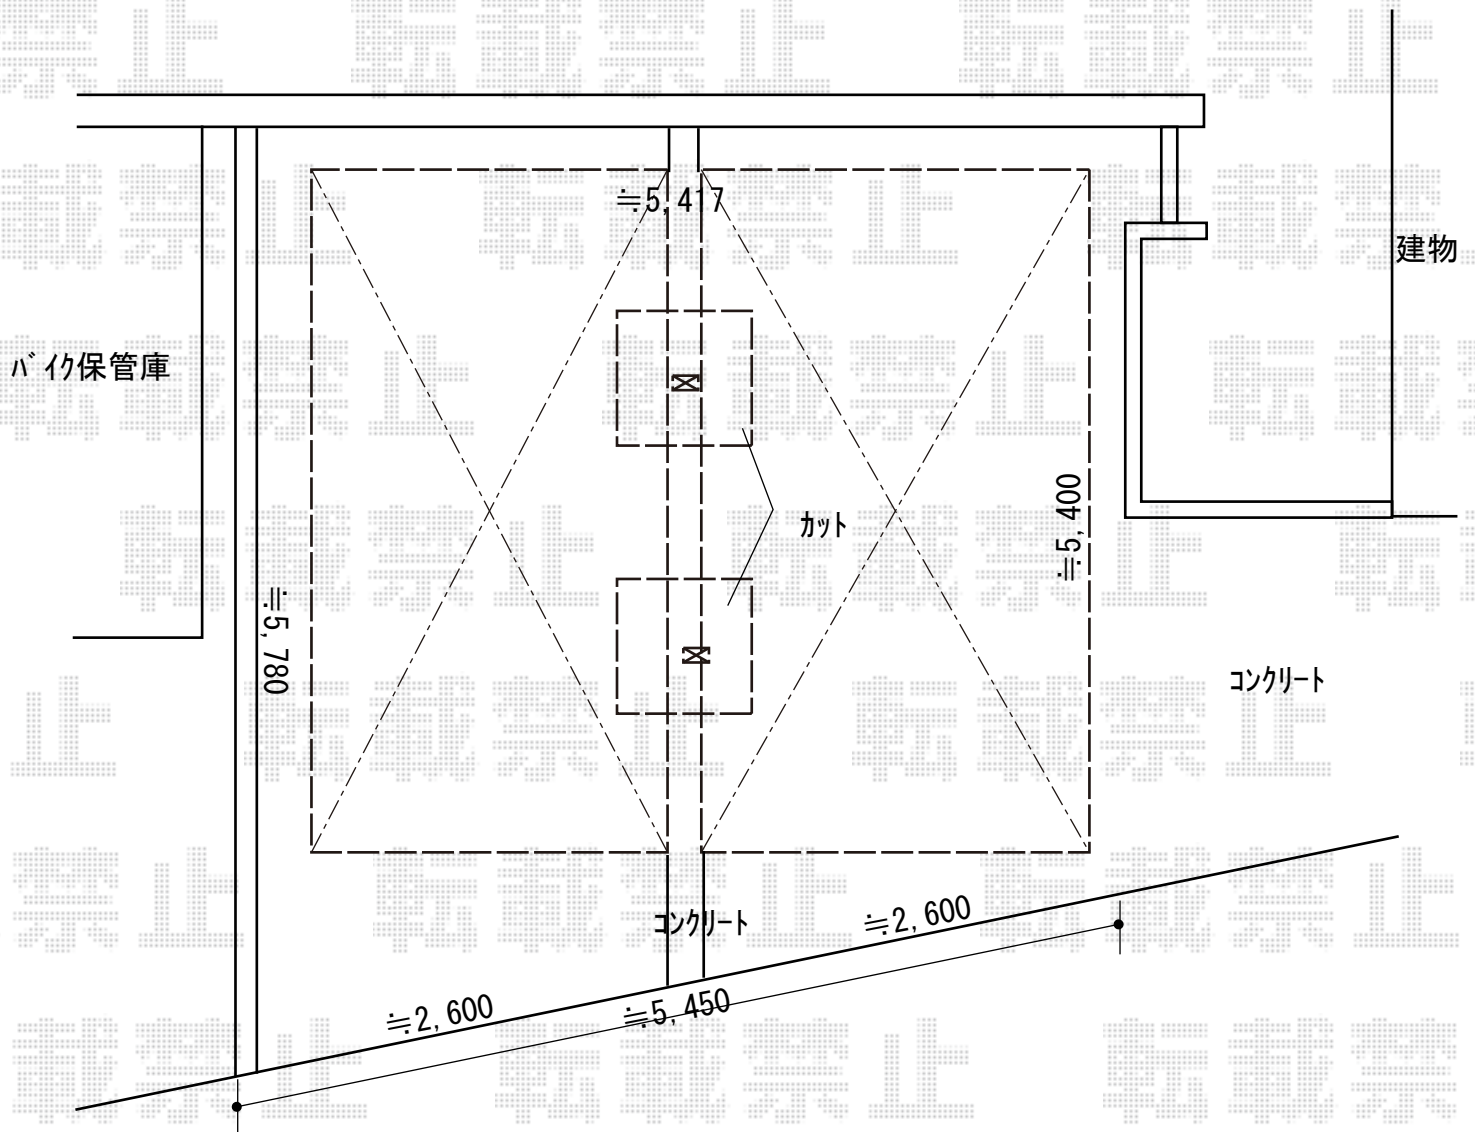

# カーポート 施工概略図

YKK AP レイナポートグラン Y合掌 積雪~20cm対応  
幅= 5,417mm (24+30)  
奥行= 5,400mm  
色: プラチナステン  
屋根材: ポリカーボネート (アースブルー)  
柱仕様: ハイルフ柱仕様 (有効高 約2,350mm)

2019-3-592081

担当者

木挽