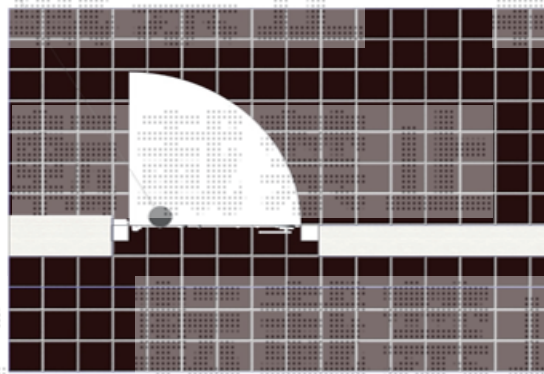

門扉 施工概略図

LIXIL (TOEX) ラフィーネ門扉1型 片開き 柱使用
扉幅 = 700mm
扉高 = 1,200mm
色 : フロスティホワイト
錠 : アームRF錠
開き : 内開き

門扉設置

890