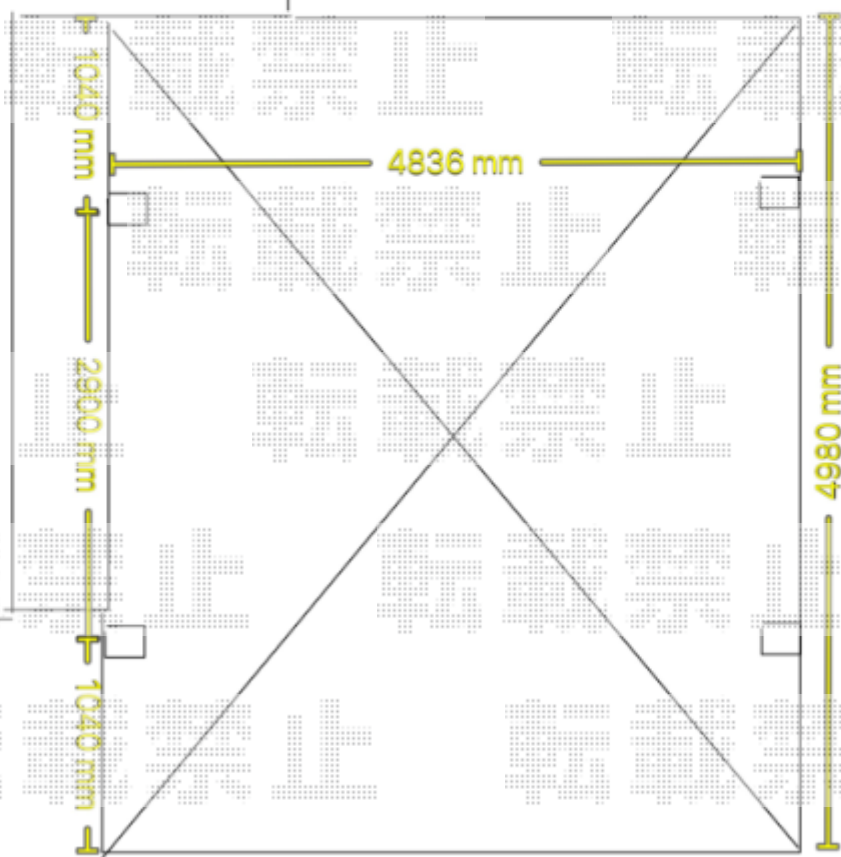

カーポート 施工概略図

LIXIL フーゴR (ラウンドスタイル) ワイド 積雪~20cm対応

幅= 4,836mm

奥行= 4,980mm

色： ナチュラルシルバー

屋根材： 熱線吸収ポリカーボネート (ブルーマットS・すりガラス調)

柱仕様： 標準柱仕様 (有効高 約2,200mm)

2019-3-592129