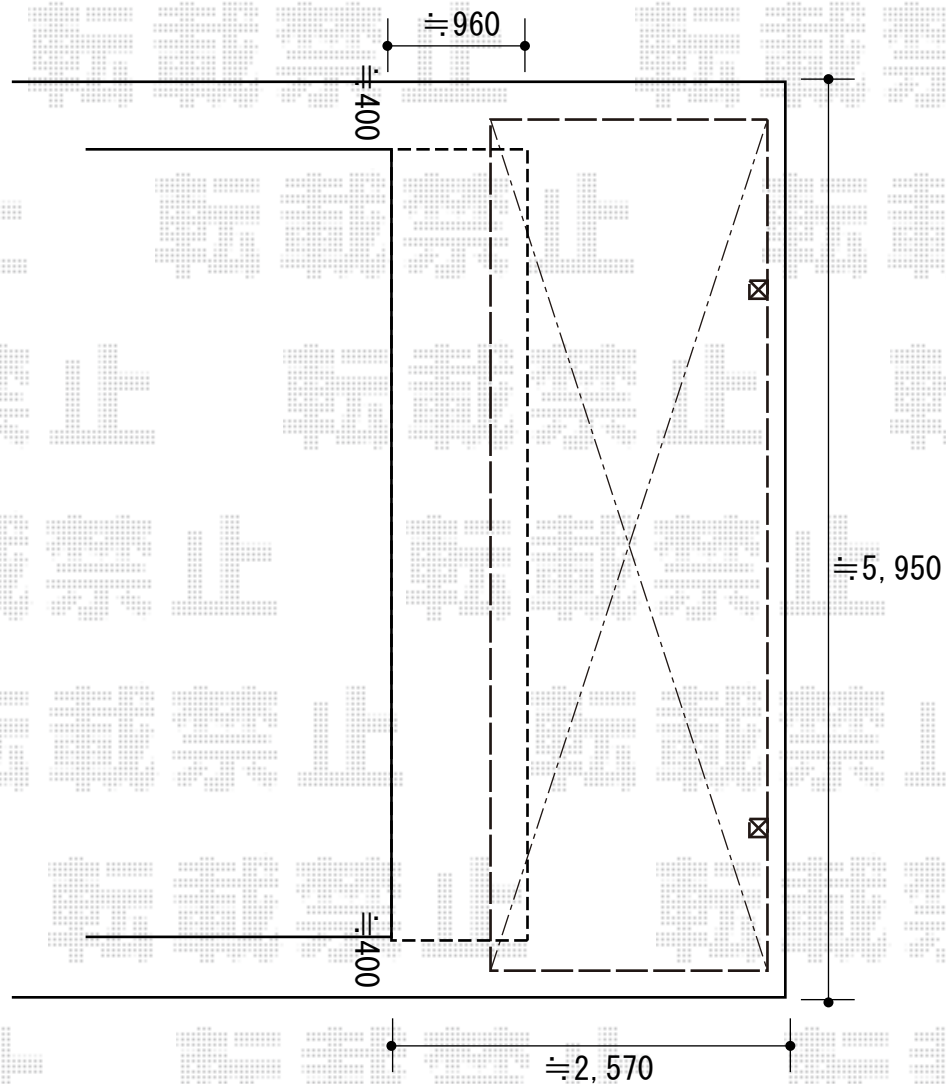

# カーポート 施工概略図

YKK AP レイナポートグラン 積雪～20cm対応  
幅= 2,400mm  
奥行= 5,768mm  
色：【未定】  
屋根材：【仮】ポリカーボネート（色：【未定】）  
柱仕様：ハイルーフ柱仕様（有効高 約2,350mm）

2019-3-592136

担当者

木挽

エクスショップ

現場状況や作図制限により概略図の内容と多少の違いが生じることがございます。  
施工時は、現場優先とさせて頂きたく思いますので、お立会い頂き、最終のご指示のほど、何卒、宜しくお願ひ致します。  
全ての著作権はエクスショップに帰属します。当社とのお取引目的以外の使用・複製・転載は如何なる場合も禁止しております。