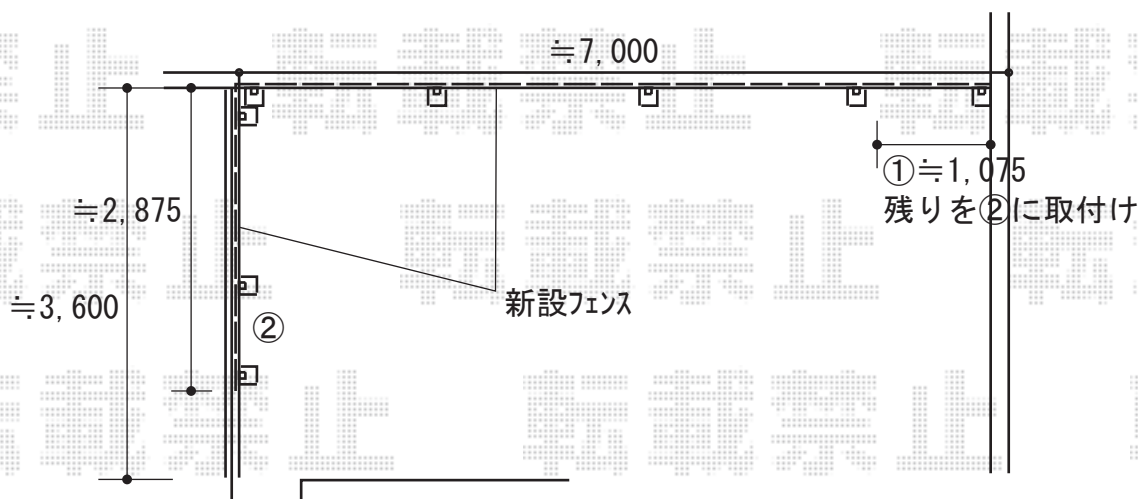

フェンス 施工概略図

Value Select ミエーネフェンス 目隠しルーバータイプ 2段支柱 自立建て用 (パネル1段)
 本体1枚 (W×H) = T80(1,975mm×720mm) × 5枚
 自立建て用2段支柱 : T170(1,722.5mm)) × 8本
 端部キャップ : 4個入り 1セット
 目隠しコーナー継手 : T80 × 1セット
 端部カバー : T80 × 1セット
 色 : グレースブラウン