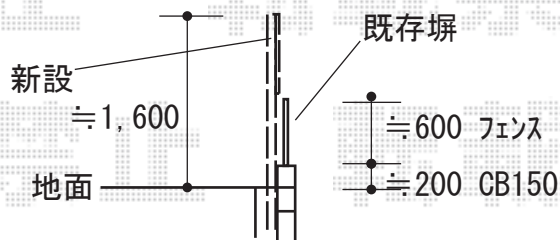

フェンス 施工概略図

Value Select ミエーネフェンス 目隠しルーバータイプ 2段支柱 自立建て用 (パネル1段)
 本体1枚 (W×H) = T80(1,975mm×720mm) × 5枚
 自立建て用2段支柱 : T170(1,722.5mm)) × 8本
 端部キャップ : 4個入り 1セット
 目隠しコーナー継手 : T80 × 1セット
 端部カバー : T80 × 1セット
 色 : グレースブラウン