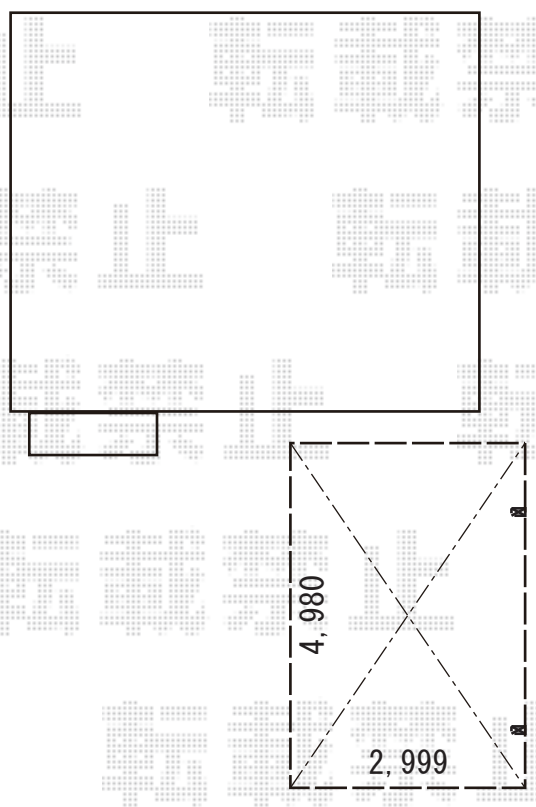

カーポート 施工概略図

LIXIL ネスカR 積雪～20cm対応 台風補償付
幅= 2,999mm 奥行= 4,980mm 色： シャイングレー
屋根材： 熱線吸収ポリカーボネート（ブルーマットS・すりガラス調）
柱仕様： 標準柱仕様（有効高 約2,200mm）
オプション： 屋根材ホルダー 50型用（2セット分）×1

LIXIL ネスカR 着脱式サポート 2本入 標準柱(H22)用×1セット
色： シャイングレー