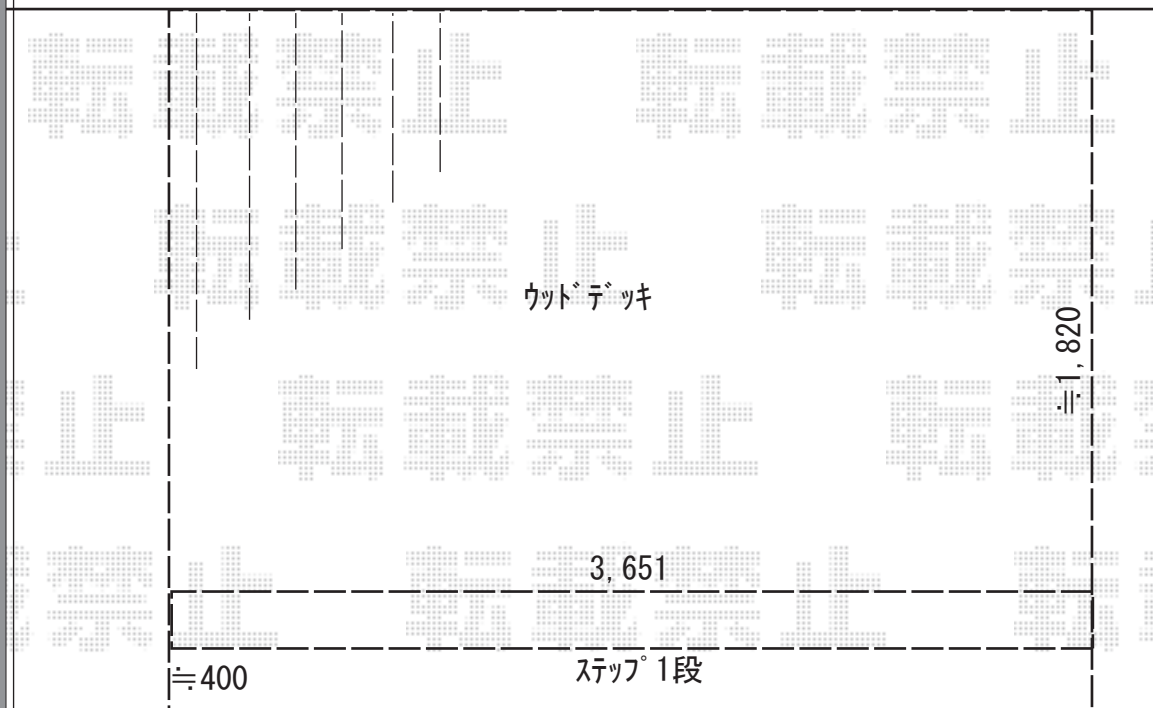

ウッドデッキ 施工概略図

YKK AP リウッドデッキ 200

間口= 2.0間(3,651mm)

出幅= 6尺(1,820mm)

色： ホワイトブラウン

床板： 縦貼り

幕板： 標準幕板

束柱： Tタイプ(400~550mm) (色： カームブラック)

YKK AP リウッドデッキ200 段床セット 正面タイプ 1段

間口= 2間用

追加部材： アルミ製束柱Tタイプ(2本入り)×2セット

色： ホワイトブラウン

建物

2019-3-592218

担当者

木挽