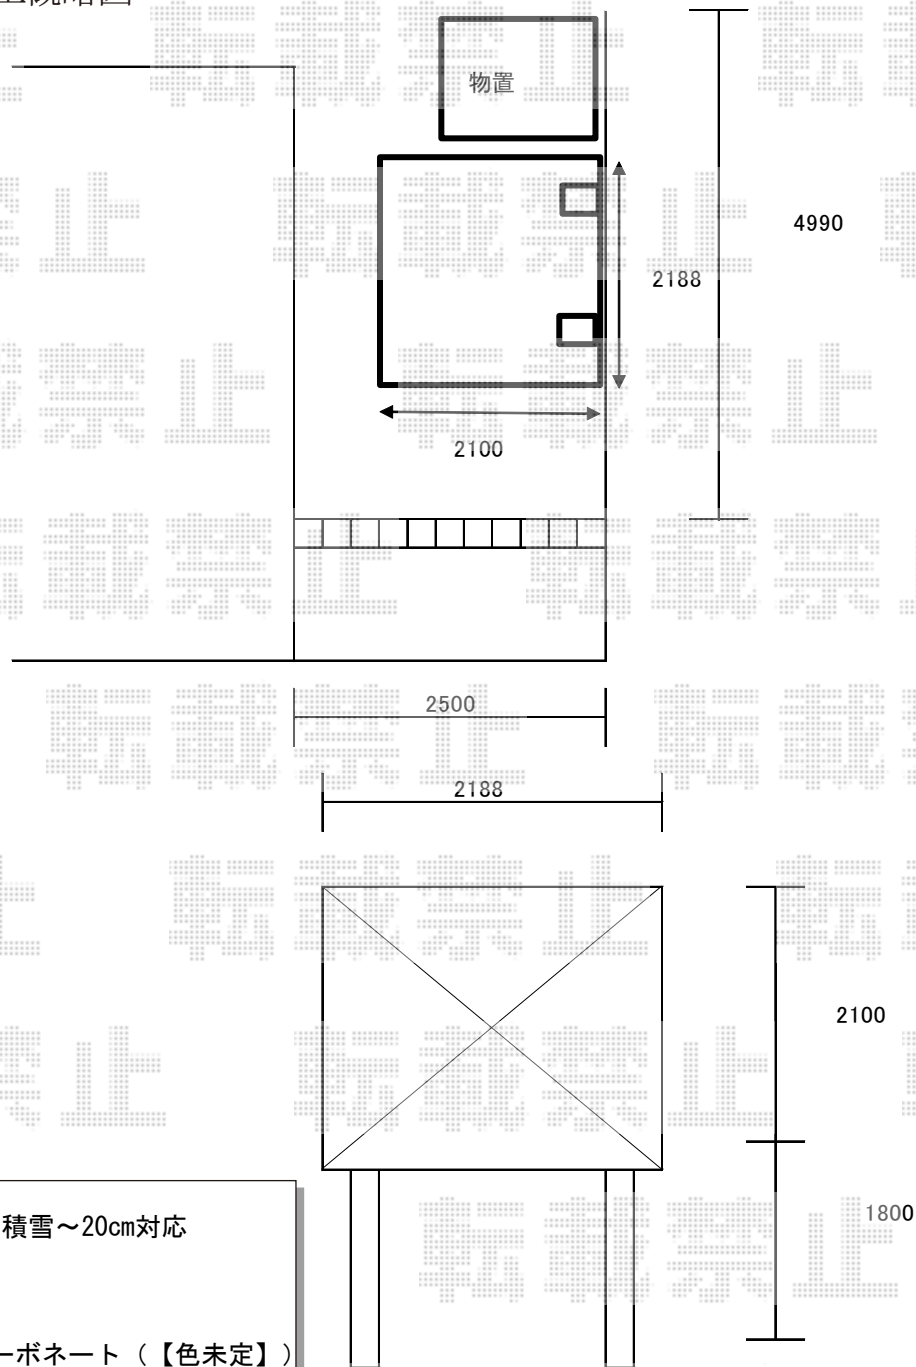

サイクルポート+物置 施工概略図

YKK AP レイナポートグランミニ 積雪~20cm対応
 幅= 2,100mm
 奥行= 2,188mm(3台用)
 色： プラチナステン
 【未定】屋根材： 【仮】ポリカーボネート（【色未定】）
 柱仕様： 標準柱仕様（有効高 約1,814mm）

マツモト物置 マツモト物置 一般仕様 (NT-157DN)
 間口= 1,582mm
 奥行= 745mm
 高さ= 1,804mm
 色： ゴーストホワイト
 屋根タイプ： 標準型
 耐荷重タイプ： 一般型
 棚タイプ： たて長収納タイプ
 数量： 1台
 て長収納タイプ
 数量： 1台