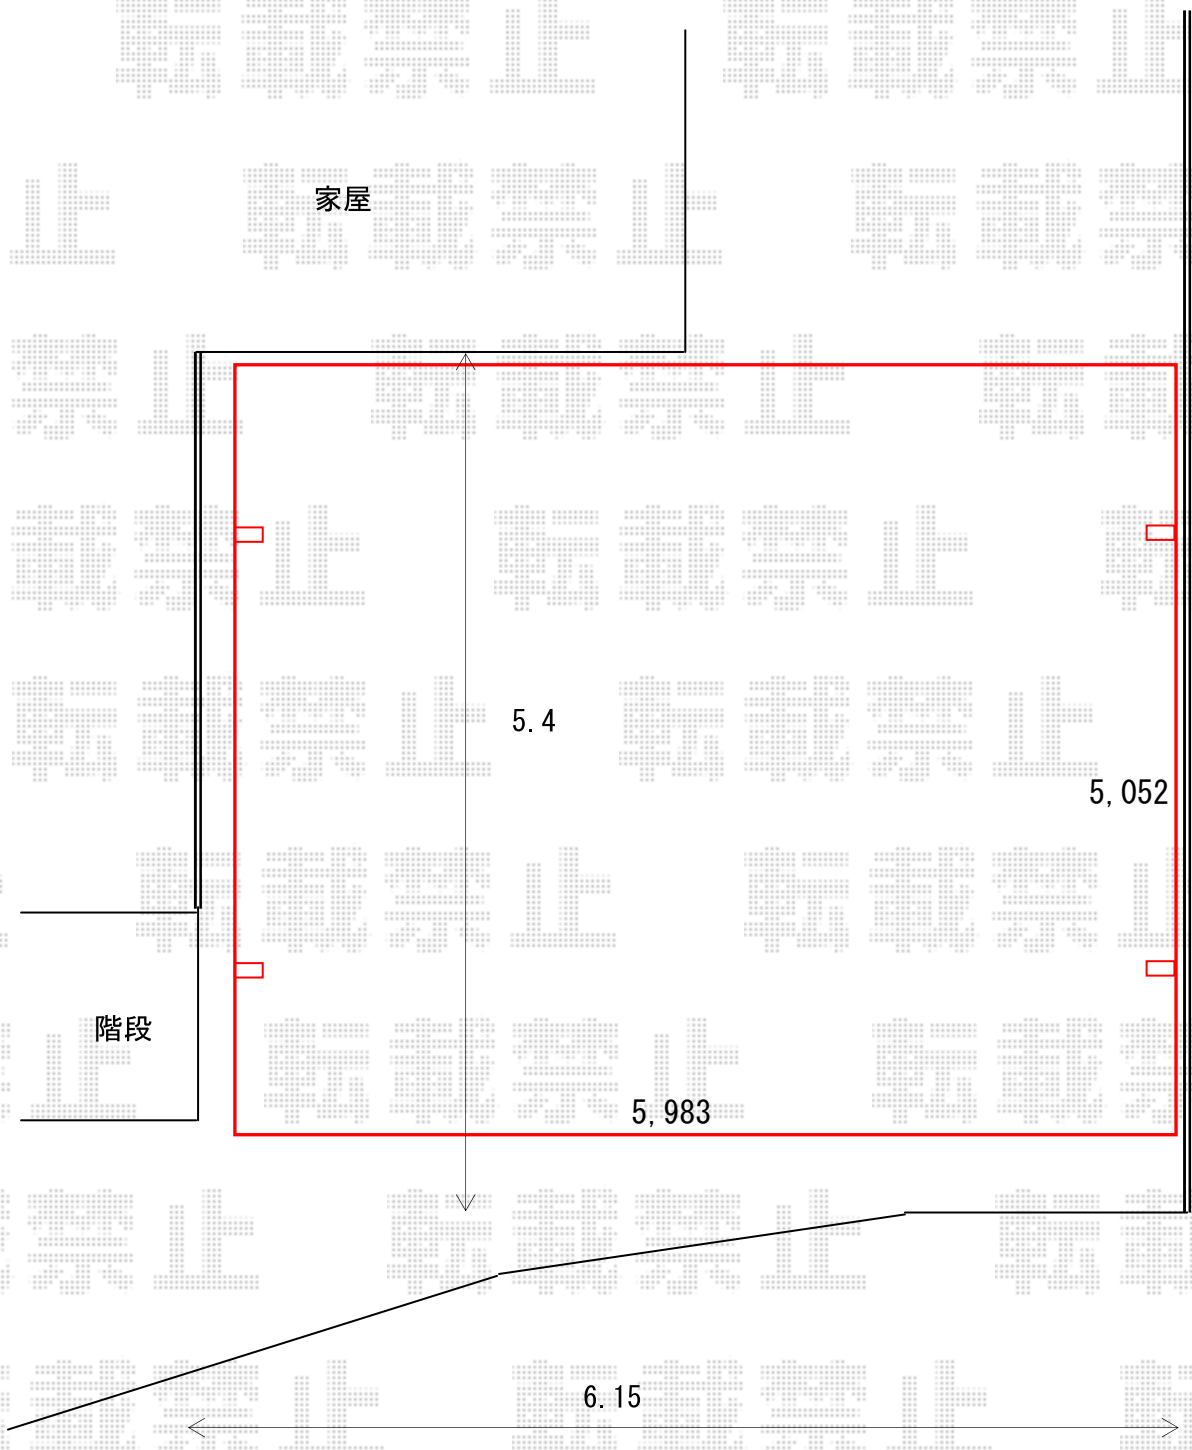

カーポート施工概略図

YKK AP レイナツインポートグラン 積雪~20cm対応
幅= 5,983mm
奥行= 5,052mm
色： プラチナステン
屋根材： 熱線遮断ポリカーボネート（アースブルーマット調）
柱仕様： ハイルーフ柱仕様（有効高 約2,350mm）

2019-3-592261	担当者	新西
---------------	-----	----