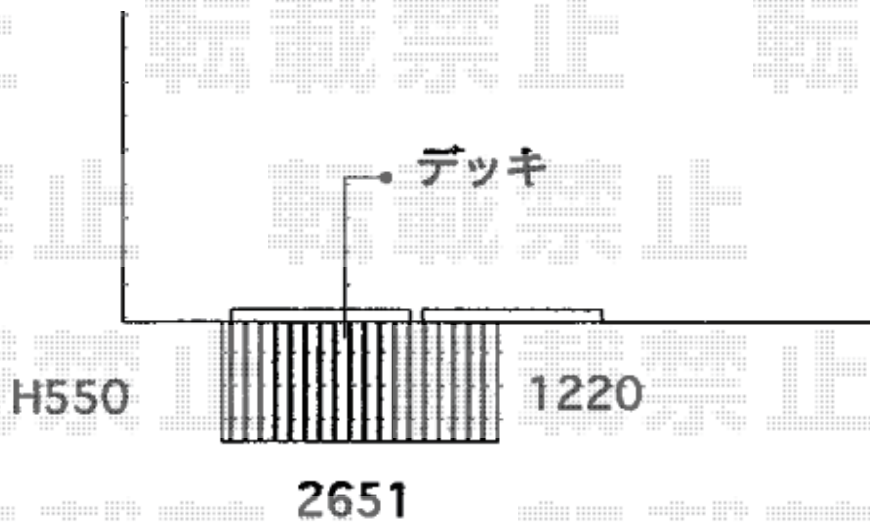

ウッドデッキ 施工概略図

YKK AP リウッドデッキ 200
間口= 1.5間(2,651mm)
出幅= 4尺(1,220mm)
色： ナチュラルブラウン
床板： 縦貼り
幕板： 標準幕板
束柱： Sタイプ(550mm) (色： プラチナステン)

2019-3-592304

担当者

木附