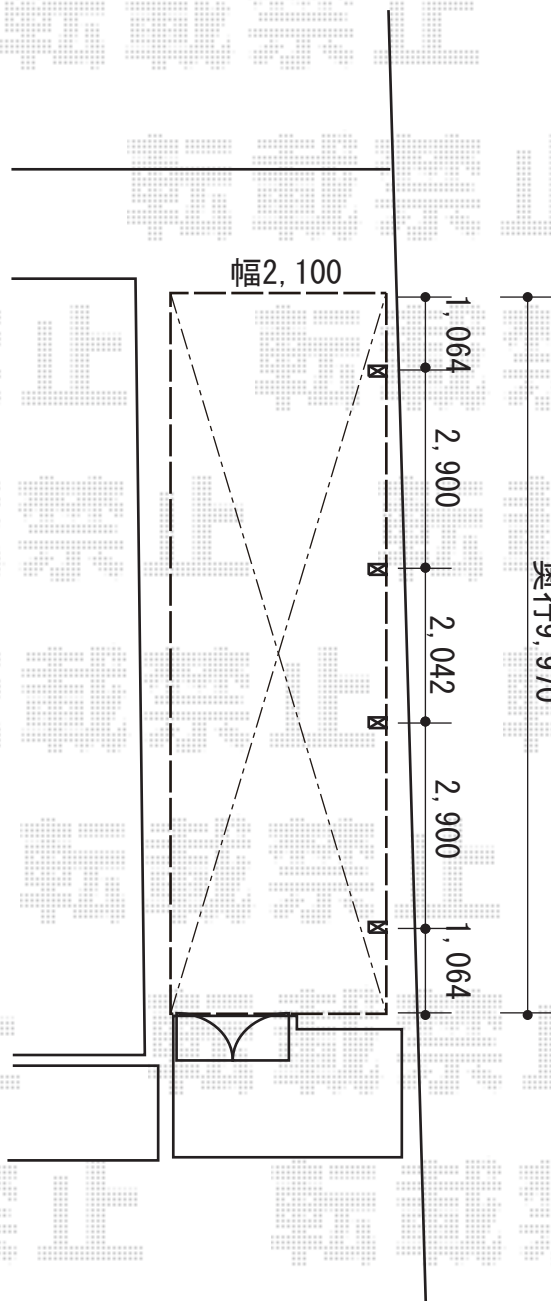

サイクルポート 施工概略図

LIXIL フーゴFミニ (フラットスタイル) 縦連棟 積雪~20cm対応
幅= 2,096mm
奥行= 9,970mm (16台~24台用)
色: シャイングレー
屋根材: ポリカーボネート (クリアマット・すりガラス調)
柱仕様: ロング柱仕様 (有効高 約2,500mm)

2019-3-592314

担当者

木挽