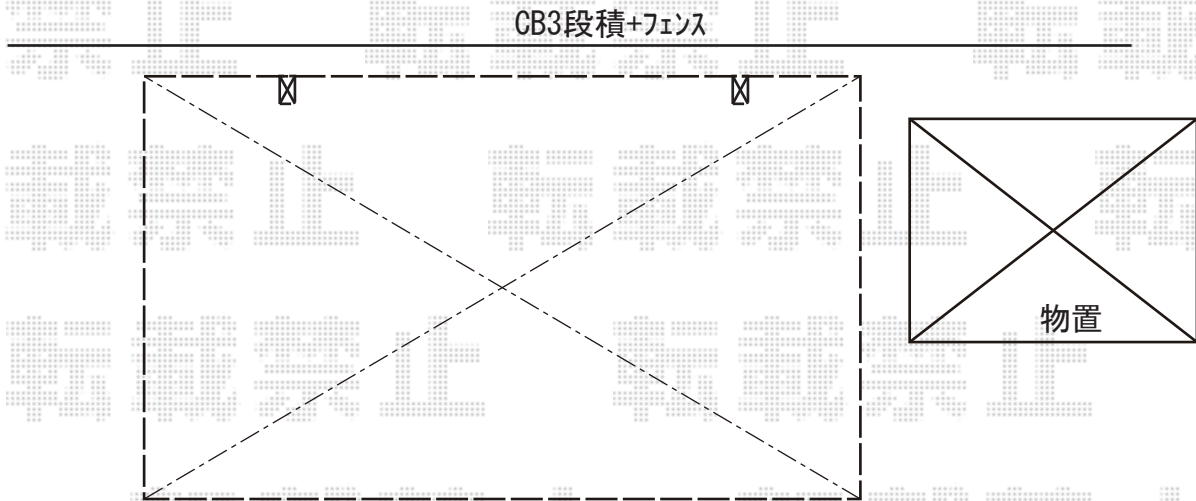

サイクルポート 施工概略図

LIXIL フーゴRミニ (ラウンドスタイル) 積雪~20cm対応

幅= 1,801mm

奥行= 2,862mm (4台~7台用)

色: ホワイト

屋根材: ポリカーボネート (クリアブラウン)

柱仕様: 標準柱 (有効高 約1,900mm)

LIXIL フーゴRミニ 屋根材ホルダー 29型用 (2セット分) ×1セット

色: ホワイト

2019-3-592345

担当者

村上 (公)