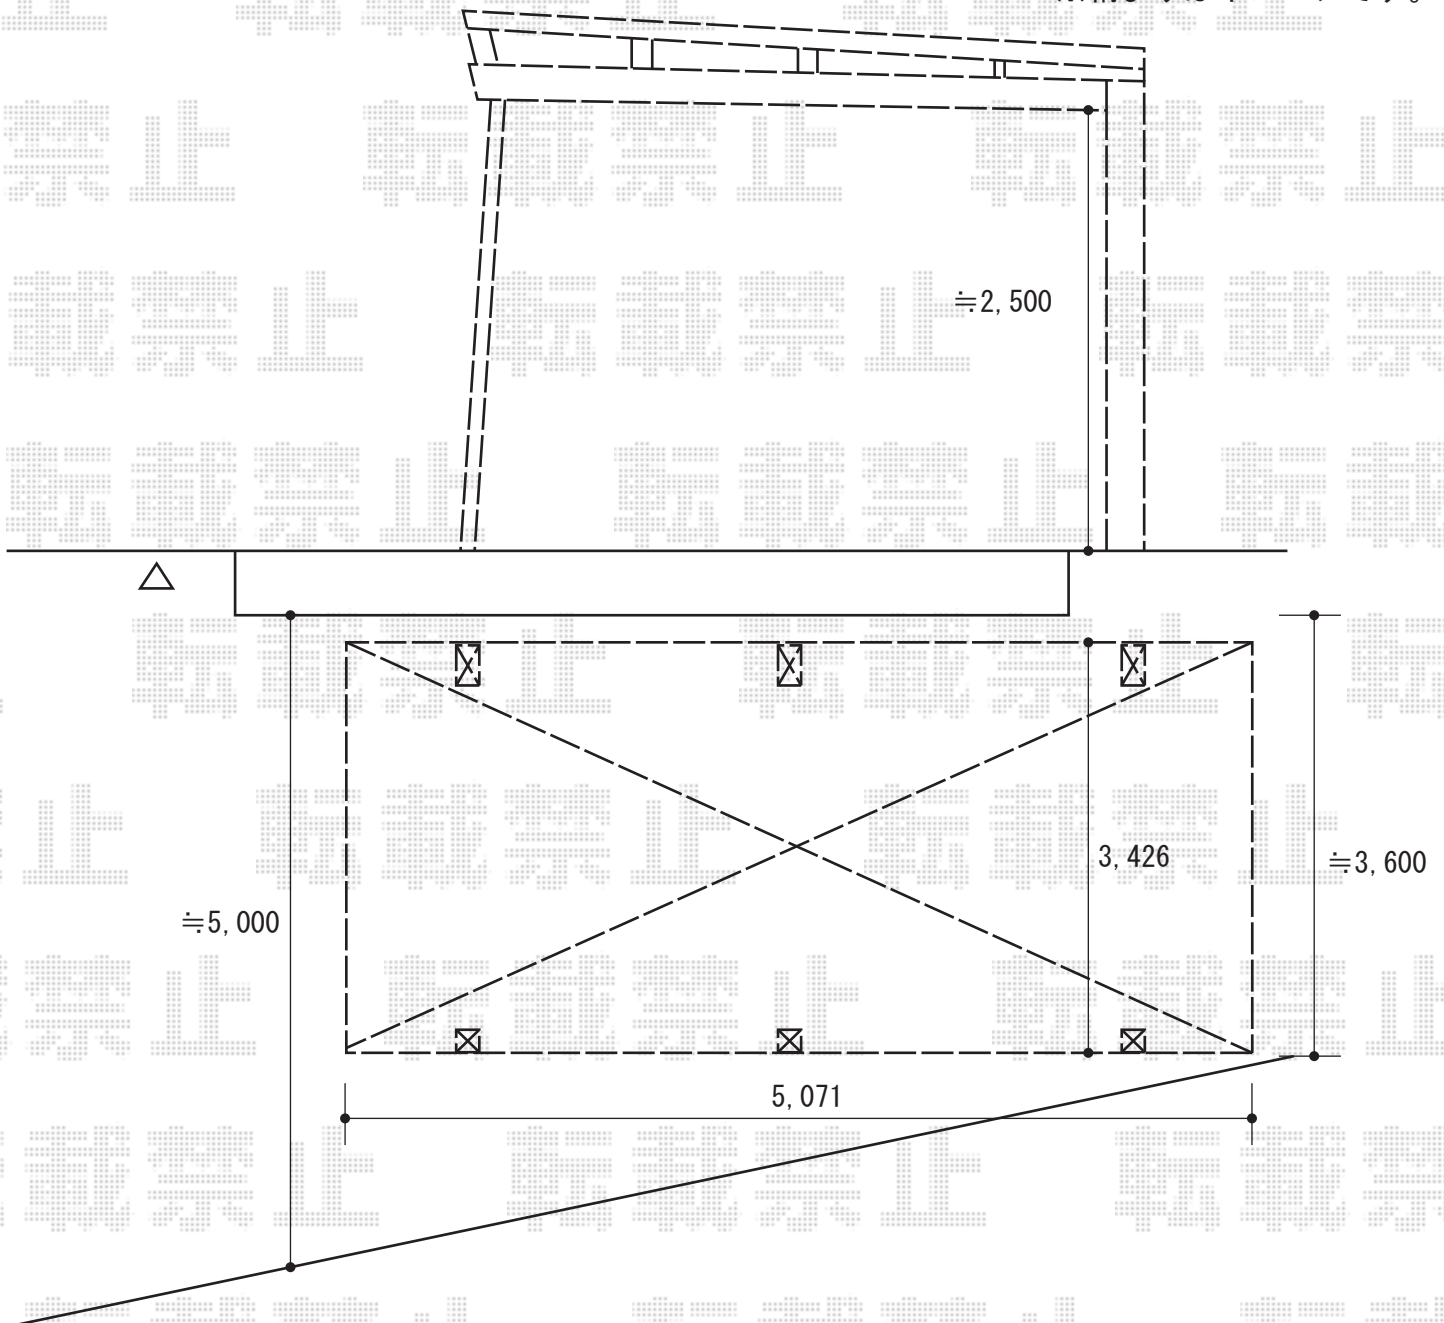

カーポート 施工概略図

三協アルミ ニューマイリッシュ 通常勾配 前上がり 積雪~20cm対応
幅= 3,426mm
奥行= 5,071mm
色： サンシルバー
屋根材： 熱線遮断ポリカーボネート（ブルースモーク）
柱仕様： ロング柱仕様（2,500mm）

三協アルミ ニューマイリッシュ サポートセット H25用 2本入り×1セット
色： サンシルバー

※納まりはイメージです。

2019-3-592415