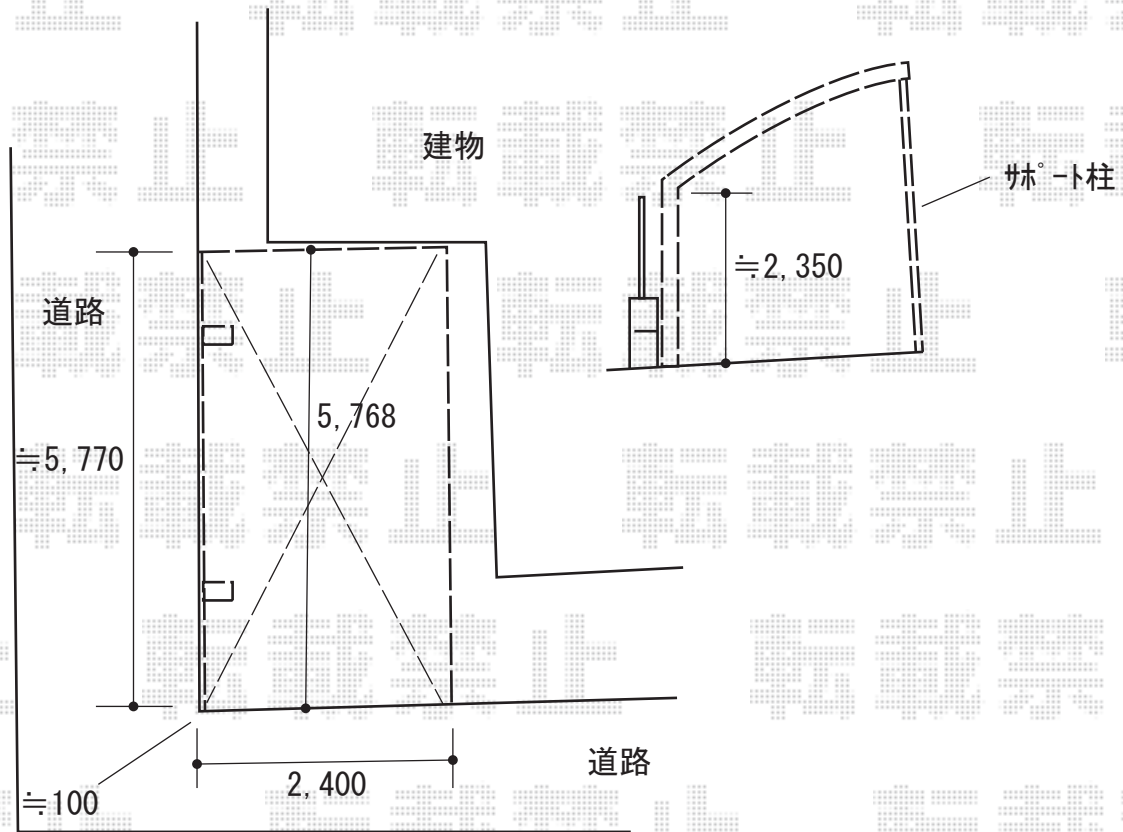

# カーポート 施工概略図

YKK AP レイナポートグラン 積雪～20cm対応

幅= 2,400mm

奥行= 5,768mm

色： ピュアシルバー

屋根材： ポリカーボネート（トーマイマット）

柱仕様： ハイルフ柱仕様（有効高 約2,350mm）

YKK AP レイナポートグラン 着脱式サポート（屋根ふき材補強部品入り） 標準・ハイルフ兼用

色： 着脱式サポート：ピュアシルバー/屋根ふき材補強部品・カームブラック\*1色のみ

入り数： 2本（8個）入り×1セット

2019-4-592433

担当者

新西