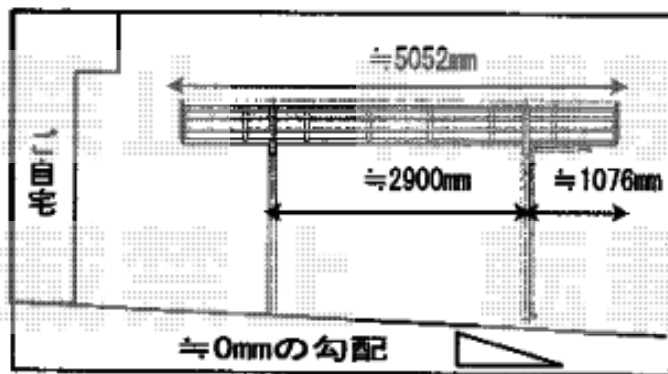

カーポート 施工概略図

YKK AP レイナポートグラン 積雪～20cm対応
幅= 2,700mm
奥行= 5,052mm
色： プラチナステン
屋根材： 熱線遮断ポリカーボネート（アースブルーマット調）
柱仕様： ハイロング柱仕様（有効高 約2,800mm）
追加部材： 合掌材【HCS-RM51】×1/M合掌部品【HCS-RGM2】×1

YKK AP レイナポートグラン 屋根ふき材補強部品
色： カームブラック*1色のみ
入り数： 8個入り×2セット

YKK AP 既存フェンス補修用 端部カバー 1セット
色： プラチナステン

2019-3-592470

担当者

木挽