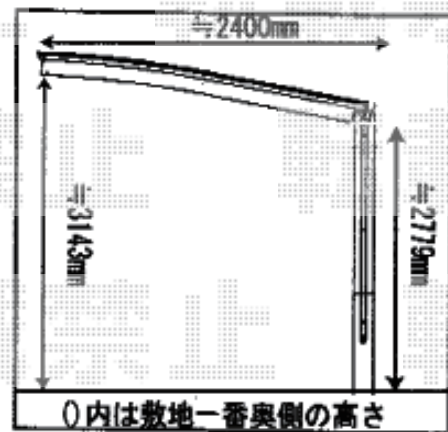

カーポート 施工概略図

YKK AP レイナポートグラン 積雪～20cm対応
幅= 2,700mm
奥行= 5,052mm
色： プラチナステン
屋根材： 熱線遮断ポリカーボネート（アースブルーマット調）
柱仕様： ハイロング柱仕様（有効高 約2,800mm）
追加部材： 合掌材【HCS-RM51】×1/M合掌部品【HCS-RGM2】×1

YKK AP レイナポートグラン 屋根ふき材補強部品
色： カームブラック*1色のみ
入り数： 8個入り×2セット

YKK AP 既存フェンス補修用 端部カバー 1セット
色： プラチナステン

2019-3-592470

担当者

木挽