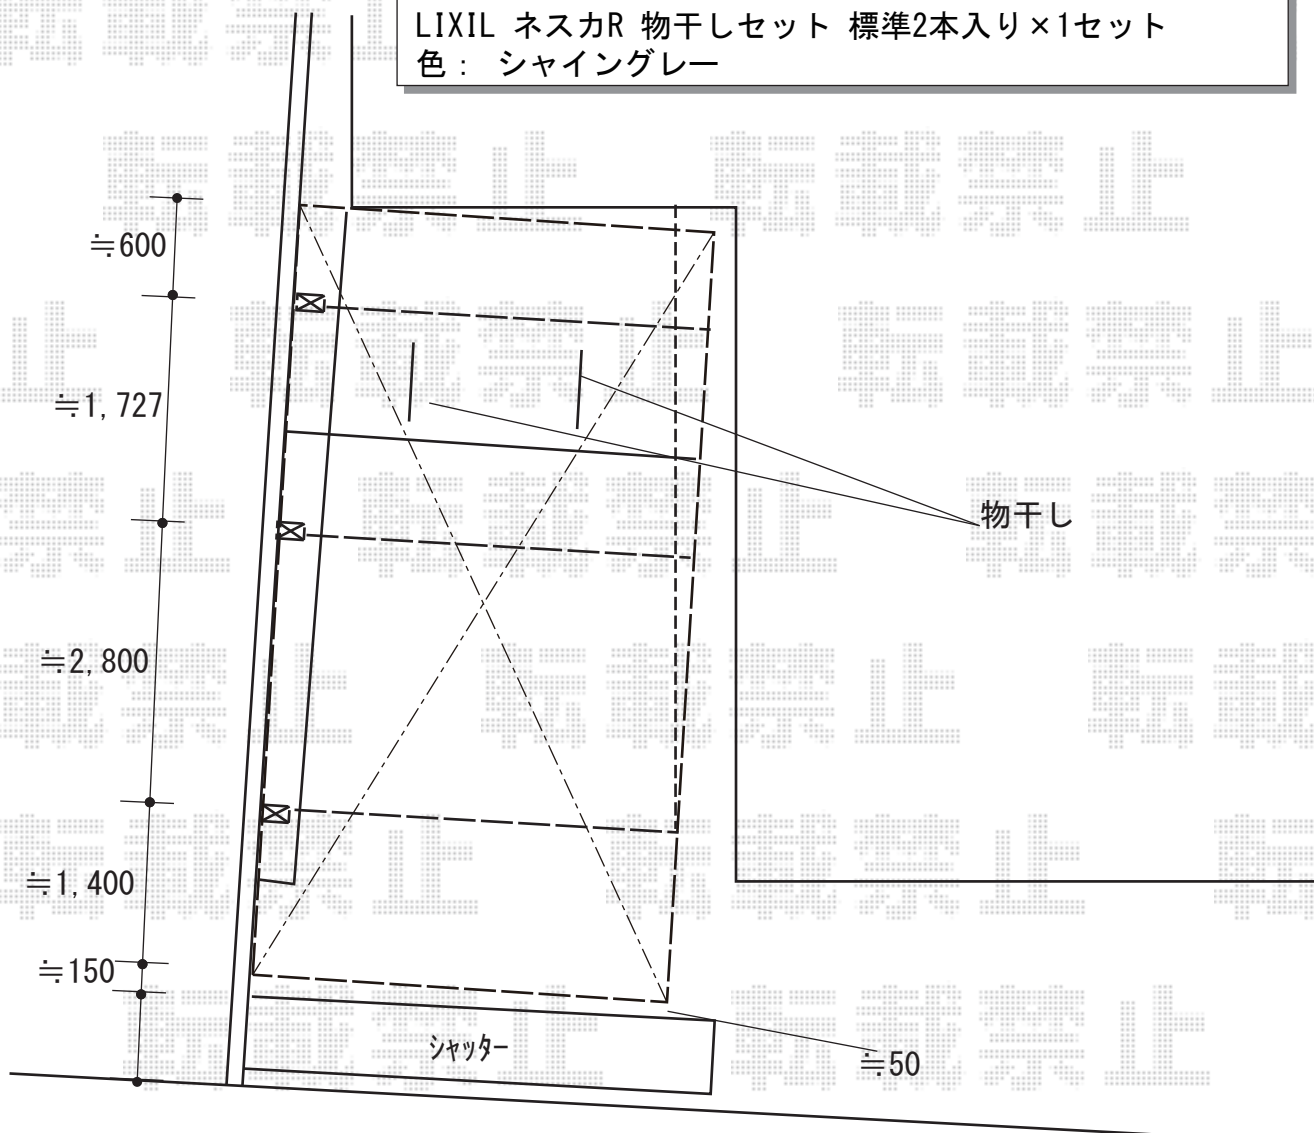

カーポート 施工概略図

LIXIL ネスカR (ラウンドスタイル) 延長 積雪~20cm対応  
幅= 2,999mm  
奥行= 6,392mm  
色: シャイングレー  
屋根材: ポリカーボネート (クリアマット・すりガラス調)  
柱仕様: 標準柱仕様 (有効高 約2,200mm)

LIXIL ネスカR 物干しセット 標準2本入り×1セット  
色: シャイングレー

2019-3-592501