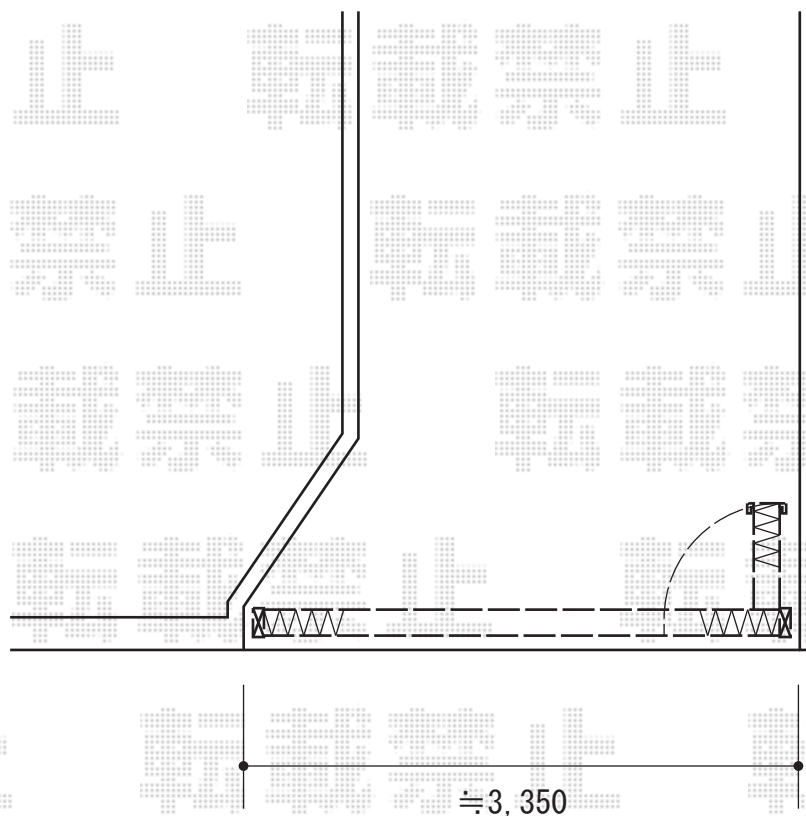

カーゲート 施工概略図

YKK AP レイオス1型 ノンレール 片開き*34S

開口幅= 3,307mm 全幅= 3,407mm

たたみ幅= 497mm 高さ= 1,170 mm

色： ブラウン

キャスター数： 3箇所 落棒数： 3本

吊元柱： 外観右

2019-3-592514