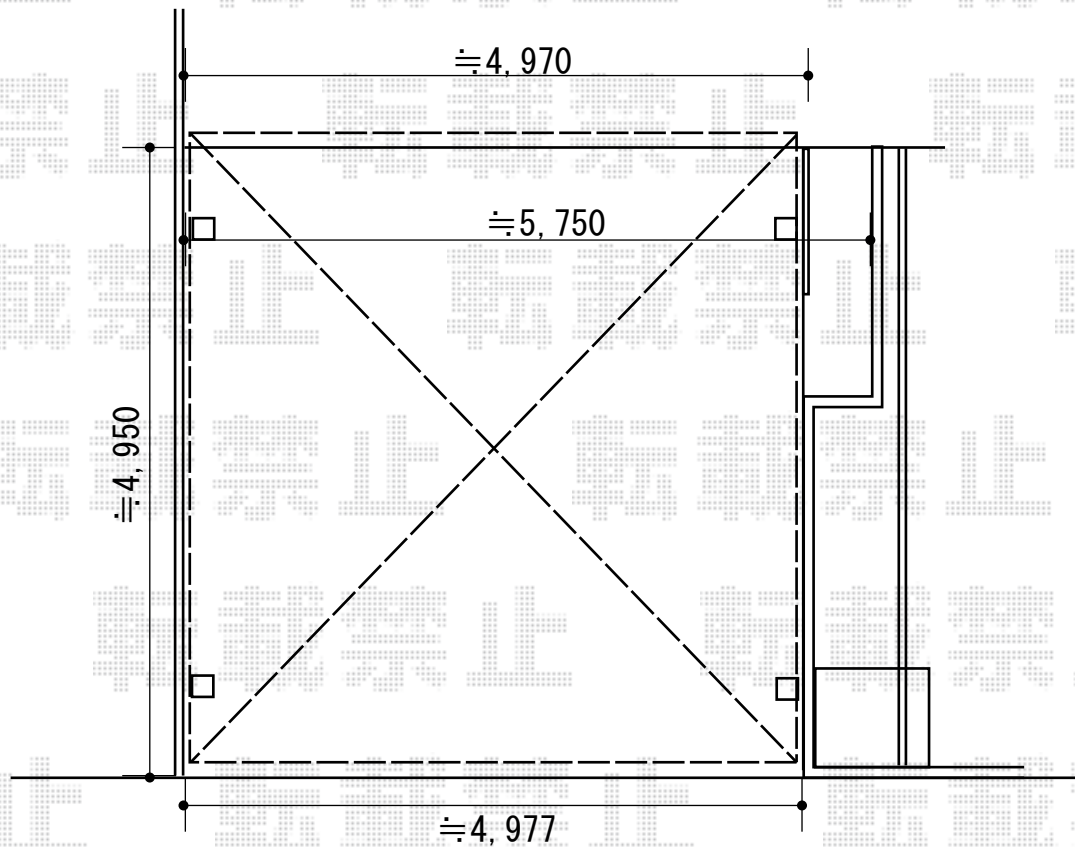

カーポート 施工概略図

LIXIL ネスカR (ラウンドスタイル) ワイド 積雪~20cm対応
 幅= 5,139mm 奥行= 4,980mm 色: ホワイト
 屋根材: 熱線吸収ポリカーボネート (クリアマットS・すりガラス調)
 柱仕様: ロング柱25仕様 (有効高 約2,500mm)

LIXIL 【外観左】ネスカRワイド サイドパネル H1,000mm*1段
 奥行サイズ: L:50用 高さ= 1,000mm*1段 色: ホワイト
 パネル材: 熱線吸収ポリカーボネート (クリアマットS・すりガラス調)
 柱仕様: ロング柱25仕様/間柱1本

LIXIL ネスカRワイド 屋根材ホルダー
 奥行サイズ: 50型用
 色: ホワイト 入り数: 4セット分×1

*幅切詰加工致します。

2019-3-592526

担当者

伊野