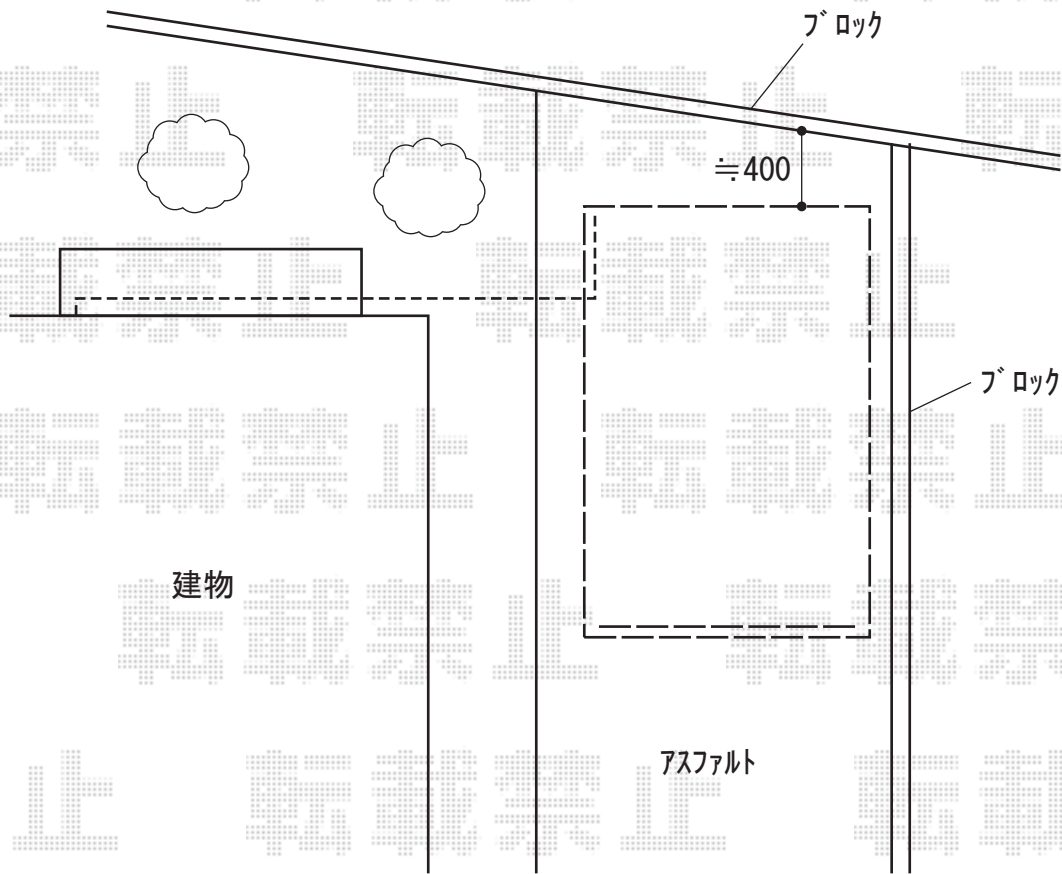

バイク保管庫 施工概略図

イナバ物置 バイク保管庫 一般型 床付タイプ ハイルーフ FXN-2234HY
間口= 2,210mm
奥行= 3,470mm
高さ= 2,375mm
色：アーバンGM
屋根タイプ：標準型
耐荷重タイプ：一般型

イナバ物置 バイク保管庫 オプション
バイク用スロープ：1

2019-3-592529

担当者

稲坂